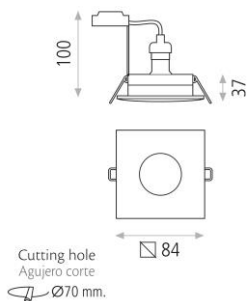

Fotsy

P35551C

LED GU10 1x10W

IMÁGENES / IMAGES / IMAGES

TIPO	TYPE	TYPE
Empotrable	Recessed	Encastré
ACABADO	FINISH	FINITION
Cromo	Chrome	Chrome
MATERIAL	MATERIAL	MATIÈRE
Metal	Metal	Métal
DETALLES	DETAILS	DÉTAILS

MEDIDAS / MEASURES

	Length (mm)	Width (mm)	Height (mm)		Gross (Kg)	Net (Kg)
Box 1	110	100	50	Weight 1	0,22	0,20
Box 2	0	0	0	Weight 2	0,00	0,00