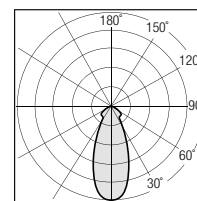

## DIMENSIONI | DIMENSION

## SISTEMI DI FISSAGGIO | FIXING SYSTEMS

Dimensioni foro per incasso : Ø 112mm H. 80mm

## DIAGRAMMI FOTOMETRICI | PHOTOMETRIC DIAGRAM

Diagramma Polare (20°)

Diagramma Conico (25W)

h(m)	Ø(cm)	(lux)
1	38	15640
1.5	58	7210
2	77	4390
2.5	97	2530
3	116	1820

Diagramma Polare (30°)

Diagramma Conico (25W)

h(m)	Ø(cm)	(lux)
1	65	5220
1.5	97	2310
2	130	1403
2.5	162	863
3	195	598

Diagramma Polare (50°)

Diagramma Conico (25W)

h(m)	Ø(cm)	(lux)
1	104	2620
1.5	156	1218
2	208	740
2.5	260	447
3	312	330

Diagramma Polare (75°)