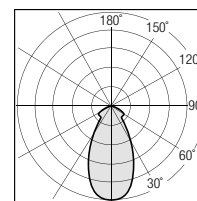

## DIMENSIONI | DIMENSION

## DIAGRAMMI FOTOMETRICI | PHOTOMETRIC DIAGRAM

Diagramma Polare (20°)

Diagramma Conico (25W)

h(m)	Ø(cm)	(lux)
1	38	15640
1.5	58	7210
2	77	4390
2.5	97	2530
3	116	1820

Diagramma Polare (30°)

Diagramma Conico (25W)

h(m)	Ø(cm)	(lux)
1	65	5220
1.5	97	2310
2	130	1403
2.5	162	863
3	195	598

Diagramma Polare (50°)

Diagramma Conico (25W)

h(m)	Ø(cm)	(lux)
1	104	2620
1.5	156	1218
2	208	740
2.5	260	447
3	312	330

Diagramma Polare (75°)

Diagramma Conico (25W)

h(m)	Ø(cm)	(lux)
1	148	1720
1.5	221	818
2	296	506
2.5	369	319
3	443	232

**25W****700  
MA****3000K****2900  
lm****Alimentazione Remota | Remote LED Driver**

<b>Finitura   Finishes</b>	<b>Ottica   Optic</b>	<b>Codice   Code</b>
<input checked="" type="checkbox"/> Verniciato Nero   Black painted	22°	35393-W-22
<input checked="" type="checkbox"/> Verniciato Nero   Black painted	36°	35393-W-36
<input checked="" type="checkbox"/> Verniciato Nero   Black painted	55°	35393-W-55
<input checked="" type="checkbox"/> Verniciato Nero   Black painted	73°	35393-W-73
<input type="checkbox"/> Verniciato Bianco   White painted	22°	35394-W-22
<input type="checkbox"/> Verniciato Bianco   White painted	36°	35394-W-36
<input type="checkbox"/> Verniciato Bianco   White painted	55°	35394-W-55
<input type="checkbox"/> Verniciato Bianco   White painted	73°	35394-W-73
<input checked="" type="checkbox"/> Rame Protetto   Ever - bright Copper	22°	35395-W-22
<input checked="" type="checkbox"/> Rame Protetto   Ever - bright Copper	36°	35395-W-36
<input checked="" type="checkbox"/> Rame Protetto   Ever - bright Copper	55°	35395-W-55
<input checked="" type="checkbox"/> Rame Protetto   Ever - bright Copper	73°	35395-W-73