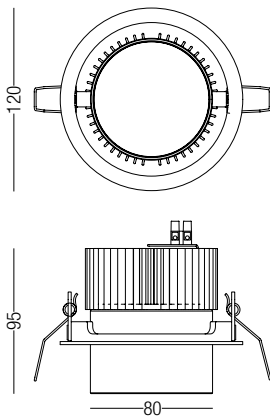

## DESCRIZIONE | DESCRIPTION

Faretto led da semi-incasso con inclinazione massima 30°. Realizzato in alluminio verniciato parabolico con schermo antiglare. Oriente rivoluziona il mondo dell'incasso estraendo il faro ed utilizzando tutta la luce in uscita, evitando che questa si disperda nell'orientamento del fascio.

## SISTEMI DI FISSAGGIO | FIXING SYSTEMS

Dimensioni foro per incasso : Ø 112mm H. 80mm

## DIAGRAMMI FOTOMETRICI | PHOTOMETRIC DIAGRAM

Diagramma Polare (20°)

Diagramma Conico (25W)

h(m)	Ø(cm)	(lux)
1	38	15640
1.5	58	7210
2	77	4390
2.5	97	2530
3	116	1820

Diagramma Polare (30°)

Diagramma Conico (25W)

h(m)	Ø(cm)	(lux)
1	65	5220
1.5	97	2310
2	130	1403
2.5	162	863
3	195	598

Diagramma Polare (50°)

Diagramma Conico (25W)

h(m)	Ø(cm)	(lux)
1	104	2620
1.5	156	1218
2	208	740
2.5	260	447
3	312	330

Diagramma Polare (75°)