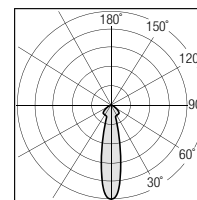

## DIMENSIONI | DIMENSION

## SISTEMI DI FISSAGGIO | FIXING SYSTEMS

Dimensioni foro per incasso : Ø 112mm H. 80mm

## DIAGRAMMI FOTOMETRICI | PHOTOMETRIC DIAGRAM

Diagramma Polare (20°)

Diagramma Conico (25W)

h(m)	Ø(cm)	(lux)
1	38	15640
1.5	58	7210
2	77	4390
2.5	97	2530
3	116	1820

Diagramma Polare (30°)

Diagramma Conico (25W)

h(m)	Ø(cm)	(lux)
1	65	5220
1.5	97	2310
2	130	1403
2.5	162	863
3	195	598

Diagramma Polare (50°)

Diagramma Conico (25W)

h(m)	Ø(cm)	(lux)
1	104	2620
1.5	156	1218
2	208	740
2.5	260	447
3	312	330

Diagramma Polare (75°)