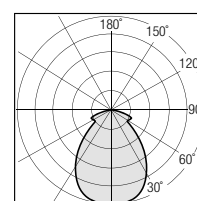

## DIMENSIONI | DIMENSION

## DIAGRAMMI FOTOMETRICI | PHOTOMETRIC DIAGRAM

Diagramma Polare (20°)

Diagramma Conico (25W)

h(m)	Ø(cm)	(lux)
1	38	15640
1.5	58	7210
2	77	4390
2.5	97	2530
3	116	1820

Diagramma Polare (30°)

Diagramma Conico (25W)

h(m)	Ø(cm)	(lux)
1	65	5220
1.5	97	2310
2	130	1403
2.5	162	863
3	195	598

Diagramma Polare (50°)

Diagramma Conico (25W)

h(m)	Ø(cm)	(lux)
1	104	2620
1.5	156	1218
2	208	740
2.5	260	447
3	312	330

Diagramma Polare (75°)

Diagramma Conico (25W)

h(m)	Ø(cm)	(lux)
1	148	1720
1.5	221	818
2	296	506
2.5	369	319
3	443	232

**25W****700  
MA****3000K****2900  
lm****Alimentazione Remota | Remote LED Driver**

<b>Finitura   Finishes</b>	<b>Ottica   Optic</b>	<b>Codice   Code</b>
<input checked="" type="checkbox"/> Verniciato Nero   Black painted	22°	35393-W-22
<input checked="" type="checkbox"/> Verniciato Nero   Black painted	36°	35393-W-36
<input checked="" type="checkbox"/> Verniciato Nero   Black painted	55°	35393-W-55
<input checked="" type="checkbox"/> Verniciato Nero   Black painted	73°	35393-W-73
<input type="checkbox"/> Verniciato Bianco   White painted	22°	35394-W-22
<input type="checkbox"/> Verniciato Bianco   White painted	36°	35394-W-36
<input type="checkbox"/> Verniciato Bianco   White painted	55°	35394-W-55
<input type="checkbox"/> Verniciato Bianco   White painted	73°	35394-W-73
<input checked="" type="checkbox"/> Rame Protetto   Ever - bright Copper	22°	35395-W-22
<input checked="" type="checkbox"/> Rame Protetto   Ever - bright Copper	36°	35395-W-36
<input checked="" type="checkbox"/> Rame Protetto   Ever - bright Copper	55°	35395-W-55
<input checked="" type="checkbox"/> Rame Protetto   Ever - bright Copper	73°	35395-W-73