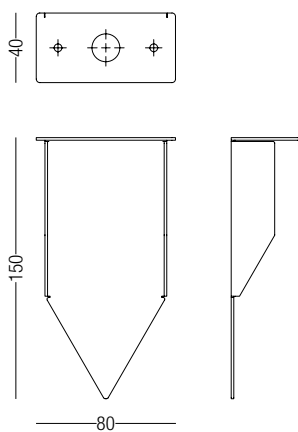

LUCCIOLA

DESCRIZIONE | DESCRIPTION

Spot in alluminio a tensione di rete 24 VDC, per illuminazione da Esterno, ma adatto anche per l'interno, in varie finiture, e differenti ottiche. Possibilità di applicazione anche con picchetto ordinabile separatamente. Disponibile su richiesta anche con lenti 8°,18°,58°,44x10°.

Small spotlight in aluminum, 24 VDC for exterior lighting, but also suitable for interior use. Available with a variety of finishes and optics. On request also available with lenses 8°,18°,58°,44x10°. It can also be used with a picket (ordered separately).

DIMENSIONI | DIMENSION

DIAGRAMMI FOTOMETRICI | PHOTOMETRIC DIAGRAM

Diagramma Polare (12°)

Diagramma Conico (3W)

h(m)	Ø(cm)	(lux)
1	21	2660
1.5	31	1134
2	42	695
2.5	52	425
3	63	303

Diagramma Polare (30°)

Diagramma Conico (3W)

h(m)	Ø(cm)	(lux)
1	53	646
1.5	80	285
2	107	160
2.5	133	103
3	160	71

SISTEMI DI FISSAGGIO | FIXING SYSTEMS

Optional:

Picchetto / Spike

Asta fissaggio a terra / Rod Spike

Scatola alimentazione integrata / Box with driver