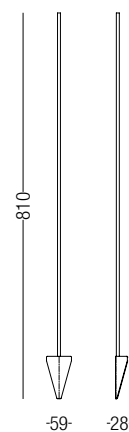

LUCCIOLA

DESCRIZIONE | DESCRIPTION

Spot in alluminio a tensione di rete 24 VDC, per illuminazione da Esterno, ma adatto anche per l'interno, in varie finiture, e differenti ottiche. Possibilità di applicazione anche con picchetto ordinabile separatamente. Disponibile su richiesta anche con lenti 8°,18°,58°,44x10°.

Small spotlight in aluminum, 24 VDC for exterior lighting, but also suitable for interior use. Available with a variety of finishes and optics. On request also available with lenses 8°,18°,58°,44x10°. It can also be used with a picket (ordered separately).

DIMENSIONI | DIMENSION

DIAGRAMMI FOTOMETRICI | PHOTOMETRIC DIAGRAM

Diagramma Polare (12°)

Diagramma Conico (3W)

h(m)	Ø(cm)	(lux)
1	21	2660
1.5	31	1134
2	42	695
2.5	52	425
3	63	303

Diagramma Polare (30°)

Diagramma Conico (3W)

h(m)	Ø(cm)	(lux)
1	53	646
1.5	80	285
2	107	160
2.5	133	103
3	160	71

SISTEMI DI FISSAGGIO | FIXING SYSTEMS

Optional:

Picchetto / Spike

Asta fissaggio a terra / Rod Spike

Scatola alimentazione integrata / Box with driver