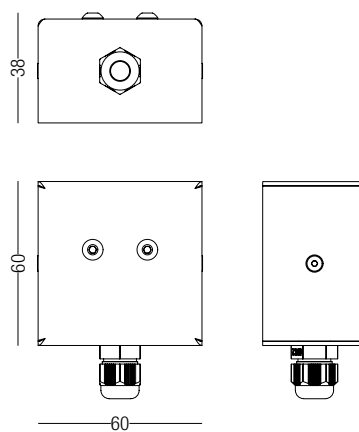

LUCCIOLA

DESCRIZIONE | DESCRIPTION

Spot in alluminio a tensione di rete 24 VDC, per illuminazione da Esterno, ma adatto anche per l'interno, in varie finiture, e differenti ottiche. Possibilità di applicazione anche con picchetto ordinabile separatamente. Disponibile su richiesta anche con lenti 8°,18°,58°,44x10°.

DIMENSIONI | DIMENSION

DIAGRAMMI FOTOMETRICI | PHOTOMETRIC DIAGRAM

Diagramma Polare (12°)

Diagramma Conico (3W)

h(m)	Ø(cm)	(lux)
1	21	2660
1.5	31	1134
2	42	695
2.5	52	425
3	63	303

Diagramma Polare (30°)

Diagramma Conico (3W)

h(m)	Ø(cm)	(lux)
1	53	646
1.5	80	285
2	107	160
2.5	133	103
3	160	71

SISTEMI DI FISSAGGIO | FIXING SYSTEMS

Optional:

Picchetto / Spike

Asta fissaggio a terra / Rod Spike

Scatola alimentazione integrata / Box with driver