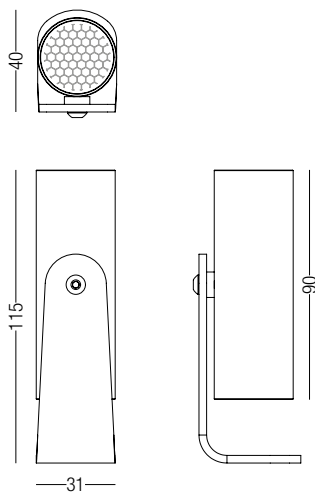

LUCCIOLA

DESCRIZIONE | DESCRIPTION

Spot in alluminio a tensione di rete 24 VDC, per illuminazione da Esterno, ma adatto anche per l'interno, in varie finiture, e differenti ottiche. Possibilità di applicazione anche con picchetto ordinabile separatamente. Disponibile su richiesta anche con lenti 8°,18°,58°,44x10°.

Small spotlight in aluminum, 24 VDC for exterior lighting, but also suitable for interior use. Available with a variety of finishes and optics. On request also available with lenses 8°,18°,58°,44x10°. It can also be used with a picket (ordered separately).

DIMENSIONI | DIMENSION

DIAGRAMMI FOTOMETRICI | PHOTOMETRIC DIAGRAM

Diagramma Polare (12°)

Diagramma Conico (3W)

h(m)	Ø(cm)	(lux)
1	21	2660
1.5	31	1134
2	42	695
2.5	52	425
3	63	303

Diagramma Polare (30°)

Diagramma Conico (3W)