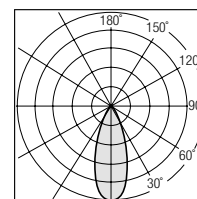

LUCCIOLA

DESCRIZIONE | DESCRIPTION

Spot in alluminio a tensione di rete 24 VDC, per illuminazione da Esterno, ma adatto anche per l'interno, in varie finiture, e differenti ottiche. Possibilità di applicazione anche con picchetto ordinabile separatamente. Disponibile su richiesta anche con lenti 8°,18°,58°,44x10°.

DIMENSIONI | DIMENSION

DIAGRAMMI FOTOMETRICI | PHOTOMETRIC DIAGRAM

Diagramma Polare (12°)

Diagramma Conico (3W)

h(m)	Ø(cm)	(lux)
1	21	2660
1.5	31	1134
2	42	695
2.5	52	425
3	63	303

Diagramma Polare (30°)

Diagramma Conico (3W)