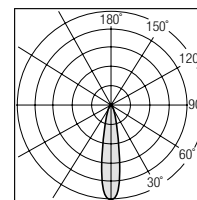

LUCCIOLA

DESCRIZIONE | DESCRIPTION

Spot in alluminio a tensione di rete 24 VDC, per illuminazione da Esterno, ma adatto anche per l'interno, in varie finiture, e differenti ottiche. Possibilità di applicazione anche con picchetto ordinabile separatamente. Disponibile su richiesta anche con lenti 8°,18°,58°,44x10°.

DIMENSIONI | DIMENSION

DIAGRAMMI FOTOMETRICI | PHOTOMETRIC DIAGRAM

Diagramma Polare (12°)

Diagramma Conico (3W)

h(m)	Ø(cm)	(lux)
1	21	2660
1.5	31	1134
2	42	695
2.5	52	425
3	63	303

Diagramma Polare (30°)

Diagramma Conico (3W)