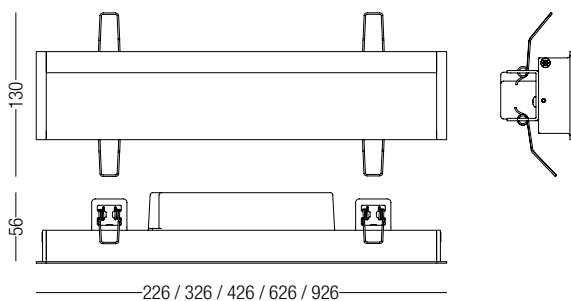

ITINERE

DESCRIZIONE | DESCRIPTION

Segnapasso LED da incasso a parete, realizzato in alluminio anodizzato e verniciato. Ideale per l'illuminazione di percorsi.

Wall Recessed LED footlight, made of Anodized Aluminium and paint finish. Indicated for footlight lighting.

DIMENSIONI | DIMENSION

DIAGRAMMI FOTOMETRICI | PHOTOMETRIC DIAGRAM

Diagramma Polare (120°)

Diagramma Conico (30W/mt)

R. (cm)	(lux)
25	420
50	250
100	79
150	32
200	13

SISTEMI DI FISSAGGIO | FIXING SYSTEMS

4.8W