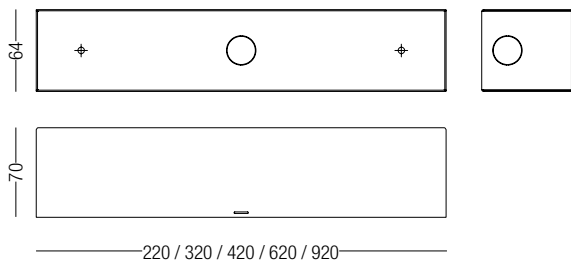

DIMENSIONI | DIMENSION

DIAGRAMMI FOTOMETRICI | PHOTOMETRIC DIAGRAM

Diagramma Polare (120°)

Diagramma Conico (30W/mt)

R. (cm)	(lux)
25	420
50	250
100	79
150	32
200	13

SISTEMI DI FISSAGGIO | FIXING SYSTEMS

4.8W