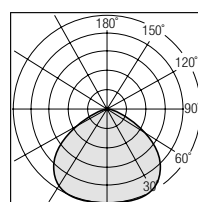

DIMENSIONI | DIMENSION

DIAGRAMMI FOTOMETRICI | PHOTOMETRIC DIAGRAM

Diagramma Polare (120°)

Diagramma Conico (30W/mt)

R. (cm)	(lux)
25	420
50	250
100	79
150	32
200	13

SISTEMI DI FISSAGGIO | FIXING SYSTEMS

4.8W