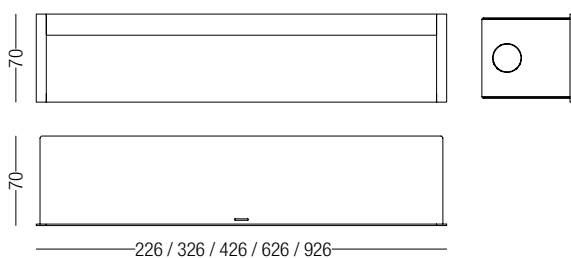

ITINERE

DESCRIZIONE | DESCRIPTION

Segnapasso LED da incasso a parete, realizzato in alluminio anodizzato e verniciato. Ideale per l'illuminazione di percorsi.

Wall Recessed LED footlight, made of Anodized Aluminium and paint finish. Indicated for footlight lighting.

DIMENSIONI | DIMENSION

DIAGRAMMI FOTOMETRICI | PHOTOMETRIC DIAGRAM

Diagramma Polare (120°)

Diagramma Conico (30W/mt)

R. (cm)	(lux)
25	420
50	250
100	79
150	32
200	13

SISTEMI DI FISSAGGIO | FIXING SYSTEMS

4.8W