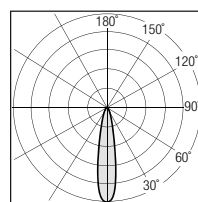

IRIDE TURBO

SISTEMI DI FISSAGGIO | FIXING SYSTEMS

35754

INC/M

35752

INC/P

DIAGRAMMI FOTOMETRICI | PHOTOMETRIC DIAGRAM

Diagramma Polare (12°)

Diagramma Conico (3W)

h(m)	Ø(cm)	(lux)
1	21	2660
1.5	31	1134
2	42	695
2.5	52	425
3	63	303

Diagramma Conico (5W)

h(m)	Ø(cm)	(lux)
1	21	6129
1.5	31	2801
2	42	1578
2.5	52	1011
3	63	707

Diagramma Polare (30°)

Diagramma Conico (3W)

h(m)	Ø(cm)	(lux)
1	53	646
1.5	80	285
2	107	160
2.5	133	103
3	160	71

Diagramma Conico (5W)

h(m)	Ø(cm)	(lux)
1	53	1642
1.5	80	732
2	107	411
2.5	133	263
3	160	184

3W 700 mA 3000K 375 lm