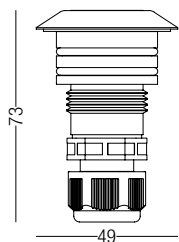

IRIDE - IRIDE TURBO

DESCRIZIONE | DESCRIPTION

Spot LED da incasso per interno ed esterno. Realizzato in acciaio inox AISI316, bronzo o verniciato bianco. Utilizzabile come uplight incassato a terra o come downlight a soffitto.

Built-in swivel LED spot for indoor/outdoor. Made of stainless steel AISI316, bronze or white painted. Available as uplight recessed into the ground or downlight on ceiling.

DIMENSIONI | DIMENSION

IRIDE

Diagramma Conico (3W)

h(m)	Ø(cm)	(lux)
1	21	2660
1.5	31	1134
2	42	695
2.5	52	425
3	63	303

Diagramma Conico (5W)

h(m)	Ø(cm)	(lux)
1	21	6129
1.5	31	2801
2	42	1578
2.5	52	1011
3	63	707

Diagramma Polare (30°)

Diagramma Conico (3W)

h(m)	Ø(cm)	(lux)
1	53	646
1.5	80	285
2	107	160
2.5	133	103
3	160	71

Diagramma Conico (5W)

h(m)	Ø(cm)	(lux)
1	53	1642
1.5	80	732
2	107	411
2.5	133	263
3	160	184

3W 700 mA 3000K 375 lm