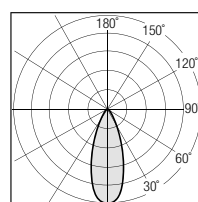

IRIDE TURBO

SISTEMI DI FISSAGGIO | FIXING SYSTEMS

35754

INC/M

35752

INC/P

DIAGRAMMI FOTOMETRICI | PHOTOMETRIC DIAGRAM

Diagramma Polare (12°)

Diagramma Conico (3W)

h(m)	Ø(cm)	(lux)
1	21	2660
1.5	31	1134
2	42	695
2.5	52	425
3	63	303

Diagramma Conico (5W)

h(m)	Ø(cm)	(lux)
1	21	6129
1.5	31	2801
2	42	1578
2.5	52	1011
3	63	707

Diagramma Polare (30°)

Diagramma Conico (3W)

h(m)	Ø(cm)	(lux)
1	53	646
1.5	80	285
2	107	160
2.5	133	103
3	160	71

Diagramma Conico (5W)

h(m)	Ø(cm)	(lux)
1	53	1642
1.5	80	732
2	107	411
2.5	133	263
3	160	184

3W 700 mA 3000K 375 lm