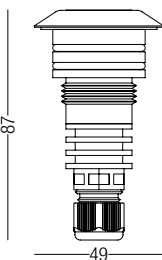

SISTEMI DI FISSAGGIO | FIXING SYSTEMS

INC/M