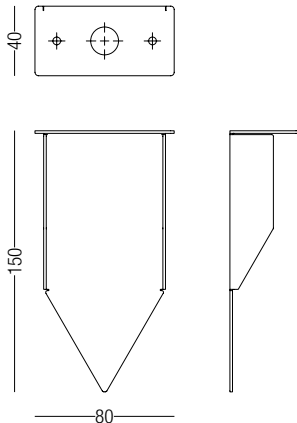

SISTEMI DI FISSAGGIO FIXING SYSTEMS

Optional: Picchetto / Spike

DIAGRAMMI FOTOMETRICI | PHOTOMETRIC DIAGRAM

h(m)	Ø(cm)	(lux)
1	38	3613
1,5	58	1492
2	77	810
2,5	97	508
3	116	348

Diagramma Conico (25W)

h(m)	Ø(cm)	(lux)
1	38	15640
1,5	58	7210
2	77	4390
2,5	97	2530
3	116	1820

h(m)	Ø(cm)	(lux)
1	65	2504
1,5	97	1029
2	130	557
2,5	162	349
3	195	240

Diagramma Conico (25W)

h(m)	Ø(cm)	(lux)
1	65	5220
1,5	97	2310
2	130	1403
2,5	162	863
3	195	598

h(m)	Ø(cm)	(lux)
1	104	2041
1,5	156	836
2	208	453
2,5	260	284
3	312	194

Diagramma Conico (25W)

h(m)	Ø(cm)	(lux)
1	104	2620
1,5	156	1218
2	208	740
2,5	260	447
3	312	330

h(m)	Ø(cm)	(lux)
1	148	1720
1,5	221	818
2	296	506
2,5	369	319
3	443	232

Diagramma Conico (25W)

h(m)	Ø(cm)	(lux)
1	148	1720
1,5	221	818
2	296	506
2,5	369	319
3	443	232