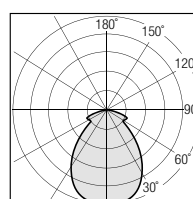

## DIAGRAMMI FOTOMETRICI | PHOTOMETRIC DIAGRAM

Diagramma Polare (20°)

Diagramma Conico (14W)

h(m)	Ø(cm)	(lux)
1	38	3613
1,5	58	1492
2	77	810
2,5	97	508
3	116	348

Diagramma Conico (25W)

h(m)	Ø(cm)	(lux)
1	38	15640
1,5	58	7210
2	77	4390
2,5	97	2530
3	116	1820

Diagramma Polare (30°)

Diagramma Conico (14W)

h(m)	Ø(cm)	(lux)
1	65	2504
1,5	97	1029
2	130	557
2,5	162	349
3	195	240

Diagramma Conico (25W)

h(m)	Ø(cm)	(lux)
1	65	5220
1,5	97	2310
2	130	1403
2,5	162	863
3	195	598

Diagramma Polare (50°)

Diagramma Conico (14W)

h(m)	Ø(cm)	(lux)
1	104	2041
1,5	156	836
2	208	453
2,5	260	284
3	312	194

Diagramma Conico (25W)

h(m)	Ø(cm)	(lux)
1	104	2620
1,5	156	1218
2	208	740
2,5	260	447
3	312	330

Diagramma Polare (75°)

Diagramma Conico (14W)

h(m)	Ø(cm)	(lux)
1	148	1720
1,5	221	818
2	296	506
2,5	369	319
3	443	232

Diagramma Conico (25W)

h(m)	Ø(cm)	(lux)
1	148	1720
1,5	221	818
2	296	506
2,5	369	319
3	443	232