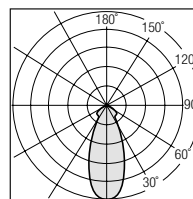

## DIAGRAMMI FOTOMETRICI | PHOTOMETRIC DIAGRAM

Diagramma Polare (20°)

Diagramma Conico (14W)

h(m)	Ø(cm)	(lux)
1	38	3613
1,5	58	1492
2	77	810
2,5	97	508
3	116	348

Diagramma Conico (25W)

h(m)	Ø(cm)	(lux)
1	38	15640
1,5	58	7210
2	77	4390
2,5	97	2530
3	116	1820

Diagramma Polare (30°)

Diagramma Conico (14W)

h(m)	Ø(cm)	(lux)
1	65	2504
1,5	97	1029
2	130	557
2,5	162	349
3	195	240

Diagramma Conico (25W)

h(m)	Ø(cm)	(lux)
1	65	5220
1,5	97	2310
2	130	1403
2,5	162	863
3	195	598

Diagramma Polare (50°)

Diagramma Conico (14W)

h(m)	Ø(cm)	(lux)
1	104	2041
1,5	156	836
2	208	453
2,5	260	284
3	312	194

Diagramma Conico (25W)

h(m)	Ø(cm)	(lux)
1	104	2620
1,5	156	1218
2	208	740
2,5	260	447
3	312	330

Diagramma Polare (75°)

Diagramma Conico (14W)

h(m)	Ø(cm)	(lux)
1	148	1720
1,5	221	818
2	296	506
2,5	369	319
3	443	232

Diagramma Conico (25W)

h(m)	Ø(cm)	(lux)
1	148	1720
1,5	221	818
2	296	506
2,5	369	319
3	443	232