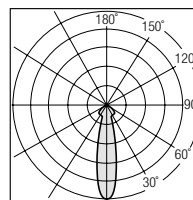

## DIMENSIONI | DIMENSION

## DIAGRAMMI FOTOMETRICI | PHOTOMETRIC DIAGRAM

Diagramma Polare (20°)

Diagramma Conico (14W)

h(m)	Ø(cm)	(lux)
1	38	3613
1,5	58	1492
2	77	810
2,5	97	508
3	116	348

Diagramma Conico (25W)

h(m)	Ø(cm)	(lux)
1	38	15640
1,5	58	7210
2	77	4390
2,5	97	2530
3	116	1820

Diagramma Polare (30°)

Diagramma Conico (14W)

h(m)	Ø(cm)	(lux)
1	65	2504
1,5	97	1029
2	130	557
2,5	162	349
3	195	240

Diagramma Conico (25W)

h(m)	Ø(cm)	(lux)
1	65	5220
1,5	97	2310
2	130	1403
2,5	162	863
3	195	598

Diagramma Polare (50°)

Diagramma Conico (14W)

h(m)	Ø(cm)	(lux)
1	104	2041
1,5	156	836
2	208	453
2,5	260	284
3	312	194

Diagramma Conico (25W)

h(m)	Ø(cm)	(lux)
1	104	2620
1,5	156	1218
2	208	740
2,5	260	447
3	312	330