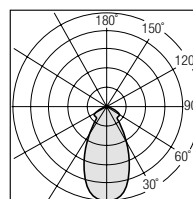

## DIAGRAMMI FOTOMETRICI | PHOTOMETRIC DIAGRAM

Diagramma Polare (20°)

Diagramma Conico (14W)

h(m)	Ø(cm)	(lux)
1	38	3613
1,5	58	1492
2	77	810
2,5	97	508
3	116	348

Diagramma Conico (25W)

h(m)	Ø(cm)	(lux)
1	38	15640
1,5	58	7210
2	77	4390
2,5	97	2530
3	116	1820

Diagramma Polare (30°)

Diagramma Conico (14W)

h(m)	Ø(cm)	(lux)
1	65	2504
1,5	97	1029
2	130	557
2,5	162	349
3	195	240

Diagramma Conico (25W)

h(m)	Ø(cm)	(lux)
1	65	5220
1,5	97	2310
2	130	1403
2,5	162	863
3	195	598

Diagramma Polare (50°)

Diagramma Conico (14W)

h(m)	Ø(cm)	(lux)
1	104	2041
1,5	156	836
2	208	453
2,5	260	284
3	312	194

Diagramma Conico (25W)

h(m)	Ø(cm)	(lux)
1	104	2620
1,5	156	1218
2	208	740
2,5	260	447
3	312	330

Diagramma Polare (75°)

Diagramma Conico (14W)

h(m)	Ø(cm)	(lux)
1	148	1720
1,5	221	818
2	296	506
2,5	369	319
3	443	232

Diagramma Conico (25W)

h(m)	Ø(cm)	(lux)
1	148	1720
1,5	221	818
2	296	506
2,5	369	319
3	443	232