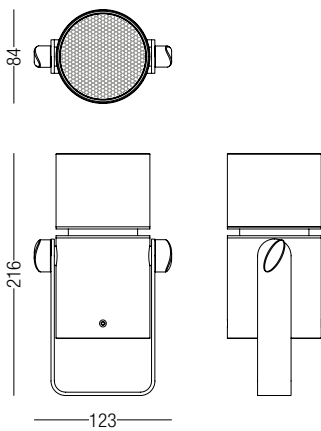

DIMENSIONI | DIMENSION