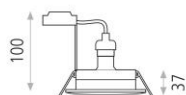

## IMÁGENES / IMAGES / IMAGES

Cutting hole  
Agujero corte  
Ø70 mm.

| TIPO       | TYPE     | TYPE     |
|------------|----------|----------|
| Empotrable | Recessed | Encastré |
| ACABADO    | FINISH   | FINITION |
| Blanco     | White    | Blanc    |
| MATERIAL   | MATERIAL | MATIÈRE  |
| Metal      | Metal    | Métal    |
| DETALLES   | DETAILS  | DÉTAILS  |