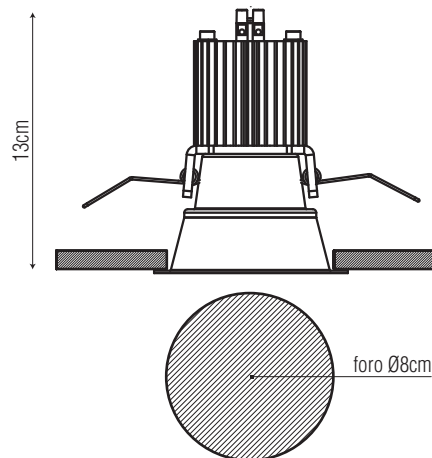

# Filum Mini

**descrizione | description**

Faretti LED da incasso a soffitto.

Built-in swivel downlight LED devices.

**ottica | optic**

72°

**potenza | power**

10W - 300mA

**colore luce | light color**

3000°K (W), 4000°K (N)

**finiture | finishes**

bianco | white  
rame protetto | ever bright copper  
oro | gold

**flusso nominale | led efficiency**

**10W** 1180 lm (W) 1250 lm (N)

da -20°C a 45°C

**dimensioni | dimension**

**sistema di fissaggio | fixing system**

**dati illuminotecnici | photometric info**

72°	
50cm Ø73cm	2550 lx
100cm Ø147cm	642 lx
150cm Ø221cm	287 lx
200cm Ø295cm	172 lx
250cm Ø369cm	120 lx
300cm Ø443cm	88 lx