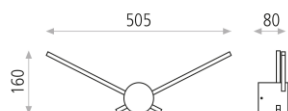

Clock

A357110B

LED 2x6W 3000K 860lm

IMÁGENES / IMAGES / IMAGES

TIPO	TYPE	TYPE
Aplique	Wall Lamp	Applique
ACABADO	FINISH	FINITION
Blanco texturado	Textured White	Blanc Texturé
MATERIAL	MATERIAL	MATIÈRE
Metal/Metacrilato	Metal/Methacrylate	Métal/Méthacrylate
DETALLES	DETAILS	DÉTAILS

DETALLES / DETAILS / DÉTAILS

LED

MEDIDAS / MEASURES

	Length (mm)	Width (mm)	Height (mm)		Gross (Kg)	Net (Kg)
Box 1	560	215	140	Weight 1	1,30	1,04
Box 2	0	0	0	Weight 2	0,00	0,00