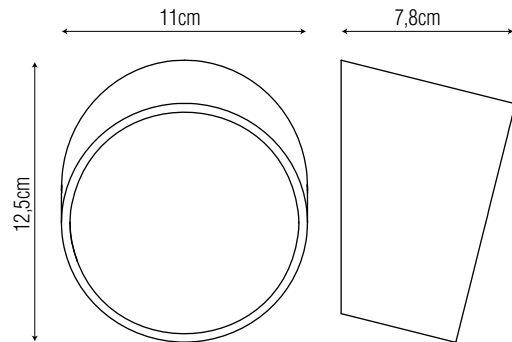

ottica | optic
120°

potenza | power
17W - 220/240Vac

colore luce | light color
3000°K (W), 4000°K (N)

finiture | finishes
bianco | white
nero | black
corten | corten
rame naturale | natural copper

flusso nominale | led efficiency
17W 1550 lm (W) 1700 lm (N)
no UV / no infrarossi

temperatura di utilizzo | operating temperature
da -20°C a 45°C

dimensioni | dimension

sistema di fissaggio | fixing system

dati illuminotecnici | photometric info

120°	
50cm Ø173cm	1404 lx
100cm Ø346cm	431 lx
150cm Ø519cm	212 lx
200cm Ø692cm	127 lx
250cm Ø866cm	89 lx
300cm Ø1039cm	67 lx