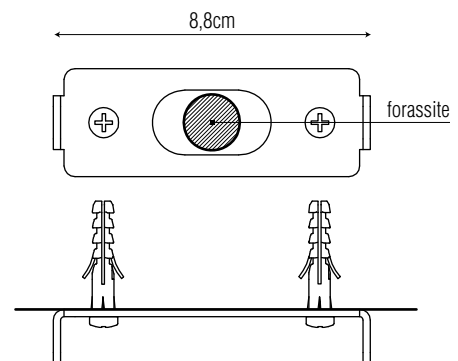

ottica | optic
120°

potenza | power
17W - 220/240Vac

colore luce | light color
3000°K (W), 4000°K (N)

finiture | finishes
bianco | white
nero | black
corten | corten
rame naturale | natural copper

flusso nominale | led efficiency
17W 1550 lm (W) 1700 lm (N)
no UV / no infrarossi

temperatura di utilizzo | operating temperature
da -20°C a 45°C

dimensioni | dimension

sistema di fissaggio | fixing system

dati illuminotecnici | photometric info

120°	
50cm Ø173cm	1404 lx
100cm Ø346cm	431 lx
150cm Ø519cm	212 lx
200cm Ø692cm	127 lx
250cm Ø866cm	89 lx
300cm Ø1039cm	67 lx