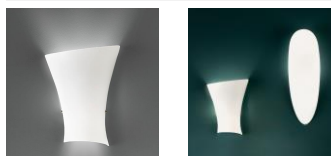

Ondas

A166961OP

E14 1x20W

IMÁGENES / IMAGES / IMAGES

| TIPO | TYPE | TYPE |
|--------------------|--------------------|---------------------|
| Aplique | Wall Lamp | Applique |
| ACABADO | FINISH | FINITION |
| Opal | Opal | Opal |
| MATERIAL | MATERIAL | MATIÈRE |
| Cristal Doble Capa | Double Layer Glass | Verre Double Couche |
| DETALLES | DETAILS | DÉTAILS |