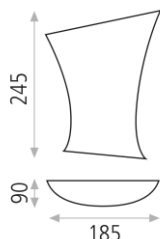

Ondas

A166961OP

E14 1x20W

IMÁGENES / IMAGES / IMAGES

| TIPO | TYPE | TYPE |
|--------------------|--------------------|---------------------|
| Aplique | Wall Lamp | Applique |
| ACABADO | FINISH | FINITION |
| Opal | Opal | Opal |
| MATERIAL | MATERIAL | MATIÈRE |
| Cristal Doble Capa | Double Layer Glass | Verre Double Couche |
| DETALLES | DETAILS | DÉTAILS |

MEDIDAS / MEASURES

|  | Length (mm) | Width (mm) | Height (mm) |  KG | Gross (Kg) | Net (Kg) |
|---|-------------|------------|-------------|--|------------|----------|
| Box 1 | 245 | 150 | 315 | Weight 1 | 0,68 | 0,50 |
| Box 2 | 0 | 0 | 0 | Weight 2 | 0,00 | 0,00 |