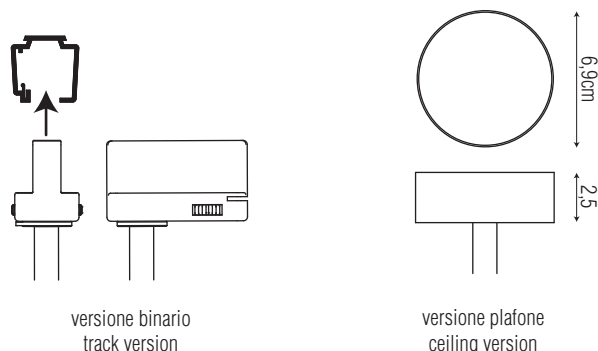

Track LED projector, balanced, adjustable with inclination max. 90°. Made of Aluminium and polycarbonate parables with antiglare screen. Available in ceiling version.

**ottica | optic**

24° | 36° | 48°

**potenza | power**

**14W** 1652 lm (W) 1750 lm (N)

no UV / no infrarossi

**alimentatore | power supply**

alimentatore a bordo / on board transformer

**temperatura di utilizzo | operating temperature**

da -20°C a 45°C

**dimensioni | dimension**

**sistema di fissaggio | fixing system**

**dati illuminotecnici | photometric info**

24°		36°		48°	
100cm Ø42cm	3613 lx	100cm Ø64cm	2504 lx	100cm Ø89cm	2041 lx
150cm Ø63cm	1492 lx	150cm Ø97cm	1029 lx	150cm Ø133cm	836 lx
200cm Ø85cm	810 lx	200cm Ø129cm	557 lx	200cm Ø178cm	453 lx
250cm Ø106cm	508 lx	250cm Ø162cm	349 lx	250cm Ø222cm	284 lx
300cm Ø127cm	348 lx	300cm Ø194cm	240 lx	300cm Ø267cm	194 lx