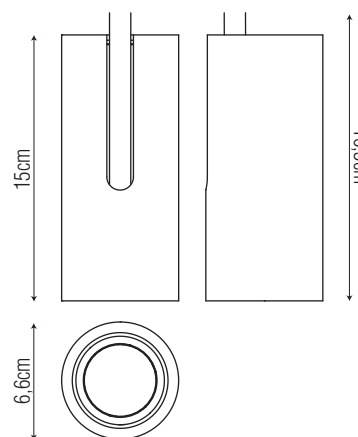

# Boomer 14

**descrizione | description**

Proiettore LED da binario, bilanciato, direzionabile con inclinazione max. 90°. Realizzato in Alluminio e parabole in policarbonato con schermo antiglare. Disponibile anche nella versione a plafone.

Track LED projector, balanced, adjustable with inclination max. 90°. Made of Aluminium and polycarbonate parables with antiglare screen. Available in ceiling version.

**ottica | optic**

24° | 36° | 48°

**potenza | power**

**14W** 1652 lm (W) 1750 lm (N)

no UV / no infrarossi

**alimentatore | power supply**

alimentatore a bordo / on board transformer

**temperatura di utilizzo | operating temperature**

da -20°C a 45°C

**dimensioni | dimension**

**sistema di fissaggio | fixing system**

**dati illuminotecnici | photometric info**

24°		36°		48°	
100cm Ø42cm	3613 lx	100cm Ø64cm	2504 lx	100cm Ø89cm	2041 lx
150cm Ø63cm	1492 lx	150cm Ø97cm	1029 lx	150cm Ø133cm	836 lx
200cm Ø85cm	810 lx	200cm Ø129cm	557 lx	200cm Ø178cm	453 lx
250cm Ø106cm	508 lx	250cm Ø162cm	349 lx	250cm Ø222cm	284 lx
300cm Ø127cm	348 lx	300cm Ø194cm	240 lx	300cm Ø267cm	194 lx