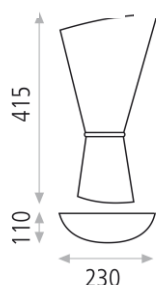

Perla

A30201OT
E27 2x20W

IMÁGENES / IMAGES / IMAGES

TIPO	TYPE	TYPE
Aplique	Wall Lamp	Applique
ACABADO	FINISH	FINITION
Opal/Oro Tecnico	Opal/Tech. Gold	Opal/Or Technique
MATERIAL	MATERIAL	MATIÈRE
Cristal/Metal	Glass/Metal	Verre/Métal
DETALLES	DETAILS	DÉTAILS

MEDIDAS / MEASURES

	Length (mm)	Width (mm)	Height (mm)		Gross (Kg)	Net (Kg)
Box 1	470	310	175	Weight 1	1,61	1,29
Box 2	0	0	0	Weight 2	0,00	0,00