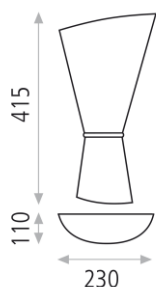

Perla

A30201OP
E27 2x20W

IMÁGENES / IMAGES / IMAGES

TIPO	TYPE	TYPE
Aplique	Wall Lamp	Applique
ACABADO	FINISH	FINITION
Opal/Cromo	Opal/Chrome	Opal/Chrome
MATERIAL	MATERIAL	MATIÈRE
Cristal/Metal	Glass/Metal	Verre/Métal
DETALLES	DETAILS	DÉTAILS

MEDIDAS / MEASURES

	Length (mm)	Width (mm)	Height (mm)		Gross (Kg)	Net (Kg)
Box 1	470	310	175	Weight 1	1,61	1,29
Box 2	0	0	0	Weight 2	0,00	0,00