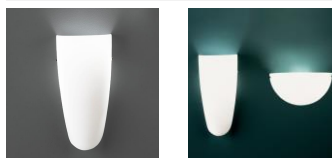

# Gilda

A166951OP

E27 1x20W

## IMÁGENES / IMAGES / IMAGES

TIPO	TYPE	TYPE
Aplique	Wall Lamp	Applique
ACABADO	FINISH	FINITION
Opal	Opal	Opal
MATERIAL	MATERIAL	MATIÈRE
Cristal Doble Capa	Double Layer Glass	Verre Double Couche
DETALLES	DETAILS	DÉTAILS