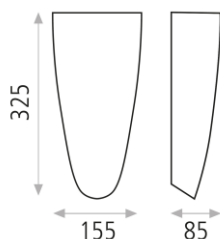

IMÁGENES / IMAGES / IMAGES

TIPO	TYPE	TYPE
Aplique	Wall Lamp	Applique
ACABADO	FINISH	FINITION
Opal	Opal	Opal
MATERIAL	MATERIAL	MATIÈRE
Cristal Doble Capa	Double Layer Glass	Verre Double Couche
DETALLES	DETAILS	DÉTAILS

MEDIDAS / MEASURES

	Length (mm)	Width (mm)	Height (mm)		Gross (Kg)	Net (Kg)
Box 1	410	220	160	Weight 1	1,04	0,82
Box 2	0	0	0	Weight 2	0,00	0,00