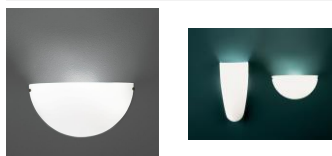

# Dina

A30711OP  
E27 1x20W

## IMÁGENES / IMAGES / IMAGES

TIPO	TYPE	TYPE
Aplique	Wall Lamp	Applique
ACABADO	FINISH	FINITION
Opal	Opal	Opal
MATERIAL	MATERIAL	MATIÈRE
Cristal Doble Capa	Double Layer Glass	Verre Double Couche
DETALLES	DETAILS	DÉTAILS