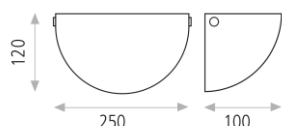

Dina

A30711OP
E27 1x20W

IMÁGENES / IMAGES / IMAGES

TIPO	TYPE	TYPE
Aplique	Wall Lamp	Applique
ACABADO	FINISH	FINITION
Opal	Opal	Opal
MATERIAL	MATERIAL	MATIÈRE
Cristal Doble Capa	Double Layer Glass	Verre Double Couche
DETALLES	DETAILS	DÉTAILS

MEDIDAS / MEASURES

	Length (mm)	Width (mm)	Height (mm)	KG	Gross (Kg)	Net (Kg)
Box 1	305	155	200	Weight 1	0,78	0,62
Box 2	0	0	0	Weight 2	0,00	0,00