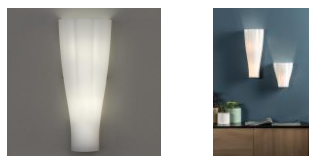

# Bella

A32632OP  
E27 2x20W

## IMÁGENES / IMAGES / IMAGES

TIPO	TYPE	TYPE
Aplique	Wall Lamp	Applique
ACABADO	FINISH	FINITION
Opal	Opal	Opal
MATERIAL	MATERIAL	MATIÈRE
Cristal Doble Capa	Double Layer Glass	Verre Double Couche
DETALLES	DETAILS	DÉTAILS