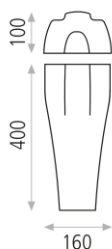

## IMÁGENES / IMAGES / IMAGES

TIPO	TYPE	TYPE
Aplique	Wall Lamp	Applique
ACABADO	FINISH	FINITION
Opal	Opal	Opal
MATERIAL	MATERIAL	MATIÈRE
Cristal Doble Capa	Double Layer Glass	Verre Double Couche
DETALLES	DETAILS	DÉTAILS

## MEDIDAS / MEASURES

	Length (mm)	Width (mm)	Height (mm)		Gross (Kg)	Net (Kg)
Box 1	445	235	165	Weight 1	1,13	0,89
Box 2	0	0	0	Weight 2	0,00	0,00