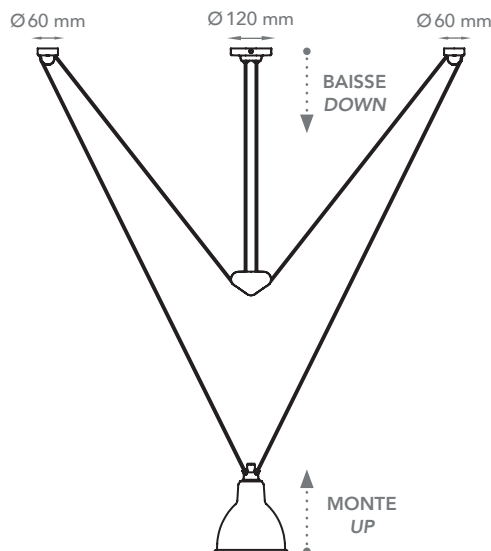

Adjustable wires max. 2 x 3 m |

Canopy diameter 120 x 90 mm

Câbles ajustables max. 2 x 3 m |

Pavillons diamètre 120 x 90 mm

2 x 5 m wires available on demand |

Câbles de 2 x 5 m disponibles sur demande

Counterweight | Contre-poids : 1 kg

sales@dcwe.fr

TECHNICAL SHEET / FICHE TECHNIQUE

ACROBATE DE GRAS N°328

FINISHES / FINITIONS

N°328 BL (SHADE ROUND XL)

SHADES COLOURS & SIZES / COULEURS ET TAILLES DE RÉFLECTEURS

L SIZE / TAILLE L

black	red	yellow	blue	brass
copper	copper white	white copper	raw copper	raw copper white
black copper				

170 mm
170 mm
ROUND OR CONIC

216 mm
260 mm
ROUND OR CONIC

XL SIZE / TAILLE XL

black	red	yellow	bare (round only)
blue	raw copper	raw copper white	copper white

220 mm
220 mm
ROUND OR CONIC

230 mm
320 mm
ROUND OR CONIC

OCULIST / OCULISTE

black	red
yellow	blue
chrome	240 mm 135 mm OCULIST

BOULE EN VERRE / GLASS BALL