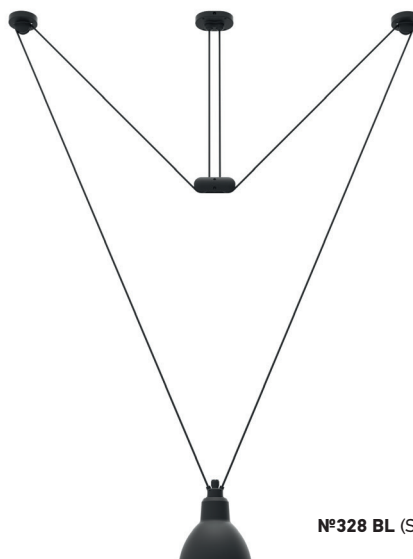

LES ACROBATES

DE GRAS™

DCW éditions
PARIS

Ceiling lamp | Suspension

Material: Aluminium shades and casts | Electric fabric wire

Matériaux: Réflecteurs et fontes aluminium | Câbles électrique tissu

Dimensions:

sales@dcwe.fr

TECHNICAL SHEET / FICHE TECHNIQUE

ACROBATE DE GRAS N°328

FINISHES / FINITIONS

N°328 BL (SHADE ROUND XL)

SHADES COLOURS & SIZES / COULEURS ET TAILLES DE RÉFLECTEURS

L SIZE / TAILLE L

black	red	yellow	blue	brass
copper	copper white	white copper	raw copper	raw copper white
black copper				

170 mm
170 mm
ROUND OR CONIC

216 mm
260 mm
ROUND OR CONIC

XL SIZE / TAILLE XL

black	red	yellow	bare (round only)
blue	raw copper	raw copper white	copper white

220 mm
220 mm
ROUND OR CONIC

230 mm
320 mm
ROUND OR CONIC

OCULIST / OCULISTE

black	red
yellow	blue
chrome	240 mm 135 mm OCULIST

BOULE EN VERRE / GLASS BALL