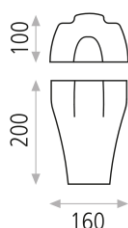

Bella

A32631OP

E27 1x20W

IMÁGENES / IMAGES / IMAGES

TIPO	TYPE	TYPE
Aplique	Wall Lamp	Applique
ACABADO	FINISH	FINITION
Opal	Opal	Opal
MATERIAL	MATERIAL	MATIÈRE
Cristal Doble Capa	Double Layer Glass	Verre Double Couche
DETALLES	DETAILS	DÉTAILS

MEDIDAS / MEASURES

	Length (mm)	Width (mm)	Height (mm)	 KG	Gross (Kg)	Net (Kg)
Box 1	260	220	165	Weight 1	0,77	0,61
Box 2	0	0	0	Weight 2	0,00	0,00