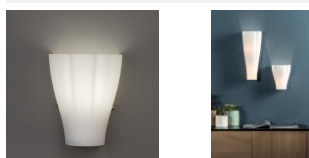

Bella

A32631OP

E27 1x20W

IMÁGENES / IMAGES / IMAGES

TIPO	TYPE	TYPE
Aplique	Wall Lamp	Applique
ACABADO	FINISH	FINITION
Opal	Opal	Opal
MATERIAL	MATERIAL	MATIÈRE
Cristal Doble Capa	Double Layer Glass	Verre Double Couche
DETALLES	DETAILS	DÉTAILS