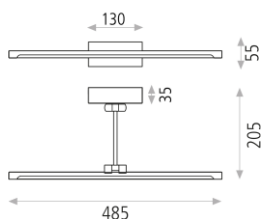

Dario

A379510NS

LED 1x9W 3000K 720lm

IMÁGENES / IMAGES / IMAGES

TIPO	TYPE	TYPE
Aplique	Wall Lamp	Applique
ACABADO	FINISH	FINITION
Níquel Satinado	Sat. Nickel	Nickel Satiné
MATERIAL	MATERIAL	MATIÈRE
Metal	Metal	Métal
DETALLES	DETAILS	DÉTAILS

DETALLES / DETAILS / DÉTAILS

MEDIDAS / MEASURES

	Length (mm)	Width (mm)	Height (mm)		Gross (Kg)	Net (Kg)
Box 1	500	220	65	Weight 1	0,76	0,58
Box 2	0	0	0	Weight 2	0,00	0,00