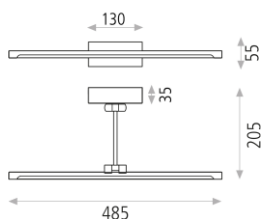

Dario

A379510U

LED 1x9W 3000K 720lm

IMÁGENES / IMAGES / IMAGES

TIPO	TYPE	TYPE
Aplique	Wall Lamp	Applique
ACABADO	FINISH	FINITION
Cuero	Antique Brass	Laiton
MATERIAL	MATERIAL	MATIÈRE
Metal	Metal	Métal
DETALLES	DETAILS	DÉTAILS

DETALLES / DETAILS / DÉTAILS

MEDIDAS / MEASURES

	Length (mm)	Width (mm)	Height (mm)		Gross (Kg)	Net (Kg)
Box 1	500	220	65	Weight 1	0,76	0,58
Box 2	0	0	0	Weight 2	0,00	0,00