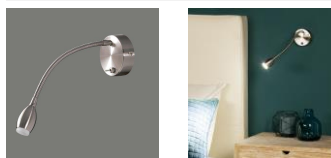

# Fer

A167391NMS

LED 1x3W 3000K 315lm

## IMÁGENES / IMAGES / IMAGES

TIPO	TYPE	TYPE
Aplique	Wall Lamp	Applique
ACABADO	FINISH	FINITION
Níquel Satinado	Sat. Nickel	Nickel Satiné
MATERIAL	MATERIAL	MATIÈRE
Metacrilato	Methacrylate	Méthacrylate
DETALLES	DETAILS	DÉTAILS