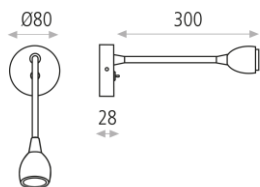

IMÁGENES / IMAGES / IMAGES

TIPO	TYPE	TYPE
Aplique	Wall Lamp	Applique
ACABADO	FINISH	FINITION
Níquel Satinado	Sat. Nickel	Nickel Satiné
MATERIAL	MATERIAL	MATIÈRE
Metacrilato	Methacrylate	Méthacrylate
DETALLES	DETAILS	DÉTAILS

DETALLES / DETAILS / DÉTAILS

COMPONENTS / MAIN PARTS / COMPOSANTS

1 x DRIVER EAGLERISE: ELP03SS1 2'5-4'2V 700mA

MEDIDAS / MEASURES

	Length (mm)	Width (mm)	Height (mm)	KG	Gross (Kg)	Net (Kg)
Box 1	160	150	90	Weight 1	0,43	0,37
Box 2	0	0	0	Weight 2	0,00	0,00