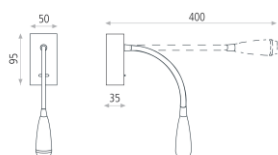

Clik

A373610U

LED COB 1x3W 3000K 300lm

IMÁGENES / IMAGES / IMAGES

TIPO	TYPE	TYPE
Aplique	Wall Lamp	Applique
ACABADO	FINISH	FINITION
Bronce	Bronze	Bronze
MATERIAL	MATERIAL	MATIÈRE
Metal	Metal	Metal
DETALLES	DETAILS	DÉTAILS

Emisión de luz 1 / CDL polar

Emisión de luz 1 / Diagrama conico

DETALLES / DETAILS / DÉTAILS

COMPONENTS / MAIN PARTS / COMPOSANTS

1 x DRIVER WAIBERLON: HLV3012LB 6-12V 300mA PF>0'9

1 x CREE CXA1304C 9V 3000K

MEDIDAS / MEASURES

	Length (mm)	Width (mm)	Height (mm)	KG	Gross (Kg)	Net (Kg)
Box 1	115	115	270	Weight 1	0,59	0,50
Box 2	0	0	0	Weight 2	0,00	0,00