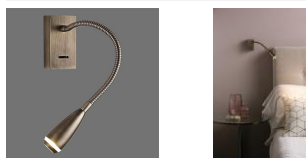

Clik

A373610U

LED COB 1x3W 3000K 300lm

IMÁGENES / IMAGES / IMAGES

TIPO	TYPE	TYPE
Aplique	Wall Lamp	Applique
ACABADO	FINISH	FINITION
Bronce	Bronze	Bronze
MATERIAL	MATERIAL	MATIÈRE
Metal	Metal	Metal
DETALLES	DETAILS	DÉTAILS