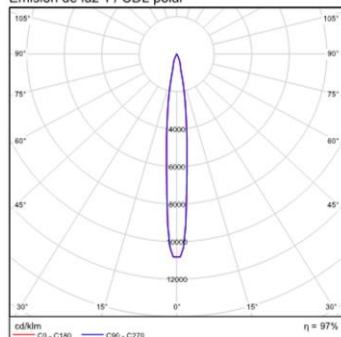

TIPO	TYPE	TYPE
Aplique	Wall Lamp	Applique
ACABADO	FINISH	FINITION
Bronce	Bronze	Bronze
MATERIAL	MATERIAL	MATIÈRE
Metal	Metal	Metal
DETALLES	DETAILS	DÉTAILS

Emisión de luz 1 / CDL polar