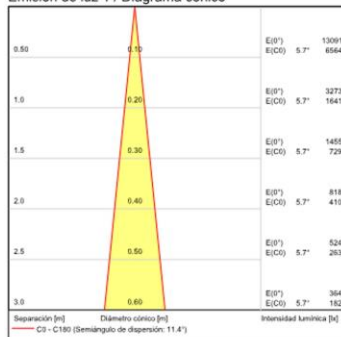

Clik

A373610U

LED COB 1x3W 3000K 300lm

IMÁGENES / IMAGES / IMAGES

TIPO	TYPE	TYPE
Aplique	Wall Lamp	Applique
ACABADO	FINISH	FINITION
Bronce	Bronze	Bronze
MATERIAL	MATERIAL	MATIÈRE
Metal	Metal	Metal
DETALLES	DETAILS	DÉTAILS

Emisión de luz 1 / CDL polar

Emisión de luz 1 / Diagrama conico

DETALLES / DETAILS / DÉTAILS

COMPONENTS / MAIN PARTS / COMPOSANTS

1 x DRIVER WAIBERLON: HLV3012LB 6-12V 300mA PF>0'9

1 x CREE CXA1304C 9V 3000K

MEDIDAS / MEASURES

	Length (mm)	Width (mm)	Height (mm)	KG	Gross (Kg)	Net (Kg)
Box 1	115	115	270	Weight 1	0,59	0,50
Box 2	0	0	0	Weight 2	0,00	0,00