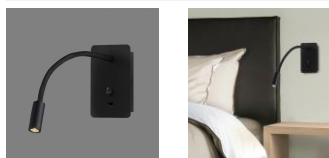

# Senda

A38350N

LED 1x3W 3000K 315lm

## IMÁGENES / IMAGES / IMAGES

TIPO	TYPE	TYPE
Aplique	Wall Lamp	Applique
ACABADO	FINISH	FINITION
Negro Texturado	Textured Black	Noir Texturé
MATERIAL	MATERIAL	MATIÈRE
Aluminio	Aluminium	Aluminium
DETALLES	DETAILS	DÉTAILS