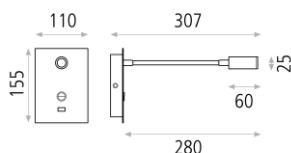

IMÁGENES / IMAGES / IMAGES

TIPO	TYPE	TYPE
Aplique	Wall Lamp	Applique
ACABADO	FINISH	FINITION
Negro Texturado	Textured Black	Noir Texturé
MATERIAL	MATERIAL	MATIÈRE
Aluminio	Aluminium	Aluminium
DETALLES	DETAILS	DÉTAILS