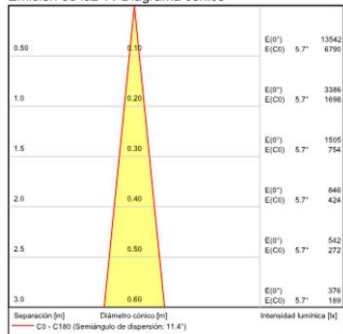

Lyon

A36991N

LED 1x3W 3000K 315lm

IMÁGENES / IMAGES / IMAGES

TIPO	TYPE	TYPE
Aplique	Wall Lamp	Applique
ACABADO	FINISH	FINITION
Negro Texturado	Textured Black	Noir Texturé
MATERIAL	MATERIAL	MATIÈRE
Metal	Metal	Métal
DETALLES	DETAILS	DÉTAILS

Emisión de luz 1 / CDL polar

Emisión de luz 1 / Diagrama conico

DETALLES / DETAILS / DÉTAILS

MEDIDAS / MEASURES

	Length (mm)	Width (mm)	Height (mm)	KG	Gross (Kg)	Net (Kg)
Box 1	180	110	95	Weight 1	0,49	0,43
Box 2	0	0	0	Weight 2	0,00	0,00