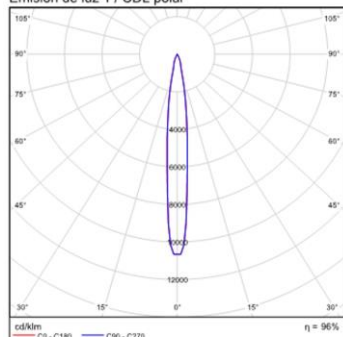

Emisión de luz 1 / CDL polar

Emisión de luz 1 / Diagrama conico

DETALLES / DETAILS / DÉTAILS

MEDIDAS / MEASURES

	Length (mm)	Width (mm)	Height (mm)	KG	Gross (Kg)	Net (Kg)
Box 1	180	110	95	Weight 1	0,49	0,43
Box 2	0	0	0	Weight 2	0,00	0,00