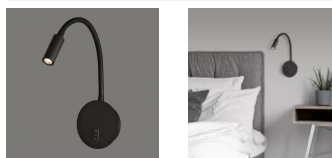

Lyon

A36991N

LED 1x3W 3000K 315lm

IMÁGENES / IMAGES / IMAGES

TIPO	TYPE	TYPE
Aplique	Wall Lamp	Applique
ACABADO	FINISH	FINITION
Negro Texturado	Textured Black	Noir Texturé
MATERIAL	MATERIAL	MATIÈRE
Metal	Metal	Métal
DETALLES	DETAILS	DÉTAILS