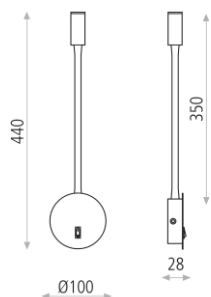

Lyon

A36991N

LED 1x3W 3000K 315lm

IMÁGENES / IMAGES / IMAGES

TIPO	TYPE	TYPE
Aplique	Wall Lamp	Applique
ACABADO	FINISH	FINITION
Negro Texturado	Textured Black	Noir Texturé
MATERIAL	MATERIAL	MATIÈRE
Metal	Metal	Métal
DETALLES	DETAILS	DÉTAILS

Emisión de luz 1 / CDL polar

Emisión de luz 1 / Diagrama conico

DETALLES / DETAILS / DÉTAILS

MEDIDAS / MEASURES

	Length (mm)	Width (mm)	Height (mm)	KG	Gross (Kg)	Net (Kg)
Box 1	180	110	95	Weight 1	0,49	0,43
Box 2	0	0	0	Weight 2	0,00	0,00