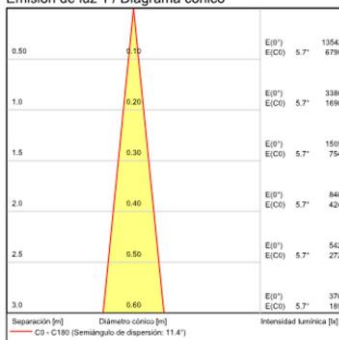

Micron

A36671U

LED 1x3W 3000K 315lm

IMÁGENES / IMAGES / IMAGES

TIPO	TYPE	TYPE
Aplique	Wall Lamp	Applique
ACABADO	FINISH	FINITION
Cuero	Antique Brass	Laiton
MATERIAL	MATERIAL	MATIÈRE
Metacrilato	Methacrylate	Méthacrylate
DETALLES	DETAILS	DÉTAILS

Emisión de luz 1 / CDL polar

Emisión de luz 1 / Diagrama conico

DETALLES / DETAILS / DÉTAILS

COMPONENTS / MAIN PARTS / COMPOSANTS

1 x DRIVER EAGLERISE: ELP03SS1 2'5-4'2V 700mA

1 x PCB WITH SAMSUNG LED DIODE 1X3W 3000K WITH RED AND BLACK WELDED WIRES 40cm

MEDIDAS / MEASURES

	Length (mm)	Width (mm)	Height (mm)	KG	Gross (Kg)	Net (Kg)
Box 1	220	100	100	Weight 1	0,42	0,36
Box 2	0	0	0	Weight 2	0,00	0,00