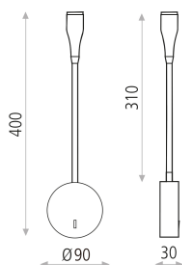

Micron

A36671U

LED 1x3W 3000K 315lm

IMÁGENES / IMAGES / IMAGES

TIPO	TYPE	TYPE
Aplique	Wall Lamp	Applique
ACABADO	FINISH	FINITION
Cuero	Antique Brass	Laiton
MATERIAL	MATERIAL	MATIÈRE
Metacrilato	Methacrylate	Méthacrylate
DETALLES	DETAILS	DÉTAILS

Emisión de luz 1 / CDL polar

Emisión de luz 1 / Diagrama conico

DETALLES / DETAILS / DÉTAILS

COMPONENTS / MAIN PARTS / COMPOSANTS

1 x DRIVER EAGLERISE: ELP03SS1 2'5-4'2V 700mA

1 x PCB WITH SAMSUNG LED DIODE 1X3W 3000K WITH RED AND BLACK WELDED WIRES 40cm

MEDIDAS / MEASURES

	Length (mm)	Width (mm)	Height (mm)	KG	Gross (Kg)	Net (Kg)
Box 1	220	100	100	Weight 1	0,42	0,36
Box 2	0	0	0	Weight 2	0,00	0,00