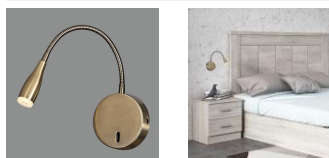

Micron

A36671U

LED 1x3W 3000K 315lm

IMÁGENES / IMAGES / IMAGES

TIPO	TYPE	TYPE
Aplique	Wall Lamp	Applique
ACABADO	FINISH	FINITION
Cuero	Antique Brass	Laiton
MATERIAL	MATERIAL	MATIÈRE
Metacrilato	Methacrylate	Méthacrylate
DETALLES	DETAILS	DÉTAILS

Emisión de luz 1 / CDL polar

Emisión de luz 1 / Diagrama conico

DETALLES / DETAILS / DÉTAILS

COMPONENTS / MAIN PARTS / COMPOSANTS

1 x DRIVER EAGLERISE: ELP03SS1 2'5-4'2V 700mA

1 x PCB WITH SAMSUNG LED DIODE 1X3W 3000K WITH RED AND BLACK WELDED WIRES 40cm