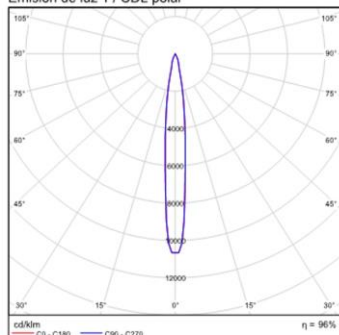

Micron

A36671U

LED 1x3W 3000K 315lm

IMÁGENES / IMAGES / IMAGES

TIPO	TYPE	TYPE
Aplique	Wall Lamp	Applique
ACABADO	FINISH	FINITION
Cuero	Antique Brass	Laiton
MATERIAL	MATERIAL	MATIÈRE
Metacrilato	Methacrylate	Méthacrylate
DETALLES	DETAILS	DÉTAILS

Emisión de luz 1 / CDL polar

Emisión de luz 1 / Diagrama conico

DETALLES / DETAILS / DÉTAILS

COMPONENTS / MAIN PARTS / COMPOSANTS

1 x DRIVER EAGLERISE: ELP03SS1 2'5-4'2V 700mA

1 x PCB WITH SAMSUNG LED DIODE 1X3W 3000K WITH RED AND BLACK WELDED WIRES 40cm

MEDIDAS / MEASURES

	Length (mm)	Width (mm)	Height (mm)	KG	Gross (Kg)	Net (Kg)
Box 1	220	100	100	Weight 1	0,42	0,36
Box 2	0	0	0	Weight 2	0,00	0,00