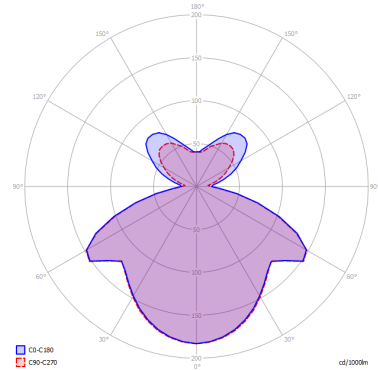

BEETLE

Small Pyramid

CARATTERISTICHE

- Montatura:** Metallo
- Diffusore:** Policarbonato
- Dimmerazione:** Sì
- Dimmer:** Non Incluso
- Lampadine:** Inclusa

LAMPADINE

LED 3000K 1 x 17W | 1800 lm

MARCHI

DISEGNO TECNICO

CURVA FOTOMETRICA

MONTATURA	DIFFUSORE	COLORE DELLA LUCE	CODICE
Bianco Opaco 9010	Bianco + Trasparente Rigato	3000K	145005