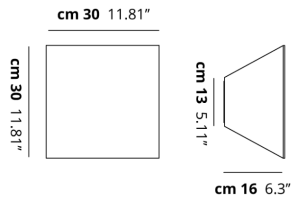

BEETLE

Small Pyramid

CARATTERISTICHE

- Montatura:** Metallo
- Diffusore:** Policarbonato
- Dimmerazione:** Sì
- Dimmer:** Non Incluso
- Lampadine:** Inclusa

LAMPADINE

LED 3000K 1 x 17W | 1800 lm

MARCHI

DISEGNO TECNICO

CURVA FOTOMETRICA

MONTATURA	DIFFUSORE	COLORE DELLA LUCE	CODICE
Bianco Opaco 9010	Bianco + Trasparente Rigato	3000K	145005