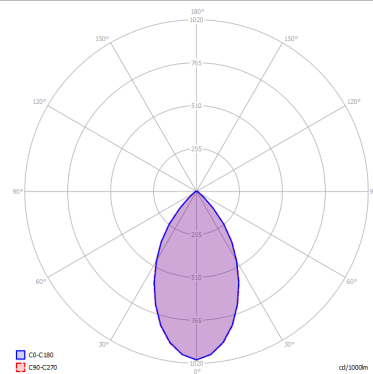

CERTIFICATION

PHOTOMETRIC CURVE

FRAME	DIFFUSOR	LED COLOUR	CODE
☐ Matte White 9010	☐ Chrome	2700K	161043
☐ Matte White 9010	☐ Glossy Copper	2700K	161044
☐ Matte White 9010	☐ Gold	2700K	161042
☐ Matte White 9010	☐ White	2700K	161041
☐ Matte White 9010	☐ Chrome	3000K	161047
☐ Matte White 9010	☐ Glossy Copper	3000K	161048
☐ Matte White 9010	☐ Gold	3000K	161046