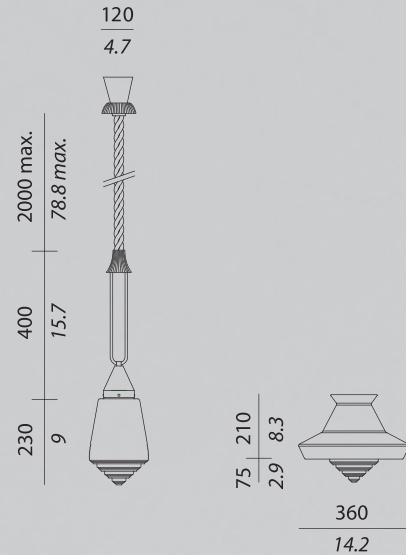

CALYPSO GUADALOUPE

TECHNICAL SHEET

UBICAZIONE : interni / LOCATION : indoor

CODICE IP / IP CODE : IP20

TIPOLOGIA / TYPOLOGY :

Lampada a sospensione / Suspended lamp

FINITURE e MATERIALI / FINISHES and MATERIALS :

Struttura in ottone spazzolato / Satin brass body

Diffusore in vetro trasparente / Transparent glass diffuser

PARALUME / SHADE :

CABLE

MATERIALE / MATERIAL :

Cavo in seta intrecciata color verde muschio

Moss green braided silk

LUNGHEZZA CAVO / LENGTH OF THE CABLE :

2000 mm

LIGHT SOURCE

FONTE inclusa / SOURCE included :

1 x E27 florescente compatta / Compact fluorescent bulb

POTENZA / POWER : 23 W

TEMPERATURA DI COLORE / COLOUR TEMPERATURE :

2700 K

CRI : 80

EMISSIONE / EMISSION : 1 x 1500 Lm

ALIMENTAZIONE / TENSION : 220 V

Idoneo all'uso di lampadine LED / Suitable for LED bulbs

TECHNICAL DRAWINGS