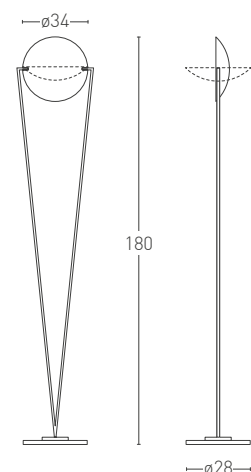

VICTORY LED

Design Artoff, 1984/2016

Lampada da terra, design Artoff del 1984. Il simbolo "V" come segno di vittoria. La grafica essenziale e l'armoniosa parabola orientabile, evocano il ricordo di un antico trofeo. Dotata di regolatore di intensità luminosa è disponibile nelle finiture: nero opaco, alluminio sabbiato, ottone lucido e cromo.

Floor lamp, designed by Artoff in 1984. The symbol "V" as a sign of victory. The essential graphics and harmonious adjustable reflector recall the memory of an ancient trophy. Dimmer included, it is available in the following finishes: matt black, sandblasted aluminium, polished brass and chrome.

勝利のシンボル"V"『ヴィクトリー』は古代のトロフィーを連想させる非常に簡潔なグラフィックを持ったフロアタイプのランプでアートオフによって1984年にデザインされた作品です。発光部でもある上部の半球体は角度が自由に変えられます。調光器付き。塗装は、ブラック半光沢、アルミ・サンドブラスト仕上げ、真鍮・磨き仕上げ、クロム仕上げ。

Finishes

- 102 Matt black
- 121 Sandblasted aluminium
- 150 Chrome
- 153 Polished brass

Cable

Black

Electronic driver

Dimmable included

Dimmer

Switch dimmer included

Light source

LED

LED 30W 220/240V
2310lm 3000K CRI>90

A

Certification

CE EAC Classe I IP20

Units: cm