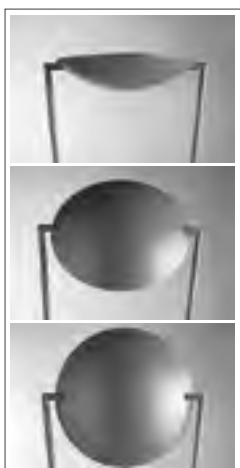

VICTORY LED

Design Artoff, 1984/2016

Lampada da terra, design Artoff del 1984. Il simbolo "V" come segno di vittoria. La grafica essenziale e l'armoniosa parabola orientabile, evocano il ricordo di un antico trofeo. Dotata di regolatore di intensità luminosa è disponibile nelle finiture: nero opaco, alluminio sabbiato, ottone lucido e cromo.

Floor lamp, designed by Artoff in 1984. The symbol "V" as a sign of victory. The essential graphics and harmonious adjustable reflector recall the memory of an ancient trophy. Dimmer included, it is available in the following finishes: matt black, sandblasted aluminium, polished brass and chrome.

勝利のシンボル"V"『ヴィクトリー』は古代のトロフィーを連想させる非常に簡潔なグラフィックを持ったフロアタイプのランプでアートオフによって1984年にデザインされた作品です。発光部でもある上部の半球体は角度が自由に変えられます。調光器付き。塗装は、ブラック半光沢、アルミ・サンドブラスト仕上げ、真鍮・磨き仕上げ、クロム仕上げ。

Finishes

- 102 Matt black
- 121 Sandblasted aluminium
- 150 Chrome
- 153 Polished brass