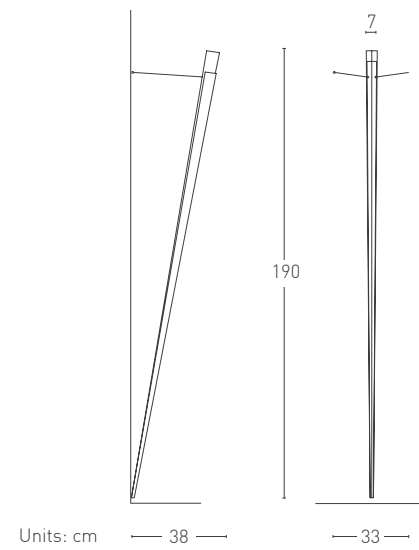

TORCHÉRE LED

Design Gilles Derain, 1984/2016

TORCHÉRE, in versione a LED, lampada da parete con attacco a terra. Struttura realizzata in metallo disponibile nelle finiture: acciaio inox lucido e satinato, laccato nero opaco e grigio sabbia FT. Regolatore di intensità luminosa incluso.

TORCHÉRE LED version, wall lamp with floor socket. Metal structure. Available finishes: polished and satin inox, lacquered matt black and sand grey FT. Dimmer included.

「トルシエ」は、壁付き電源プラグから給電するウォールタイプのランプです。形はそのままに光源はLEDに換装いたしました。メタル構造でステンレス磨き仕上げ、ステンレス・サテン仕上げ、ブラック半光沢塗装、アルミ・サンドブラスト仕上げが用意されています。調光器付き。

Units: cm — 38 — — 33 —
190

Finishes

- 102 Matt black
- 115R FT Sand grey
- 155 Polished inox
- 165 Satin inox

Cable

Black

Electronic driver

Dimmable included

Dimmer