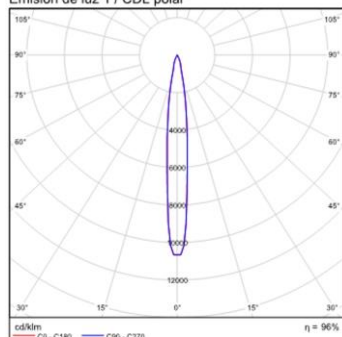

Cio

A32391N

LED 1x3W 3000K 315lm

IMÁGENES / IMAGES / IMAGES

TIPO	TYPE	TYPE
Aplique	Wall Lamp	Applique
ACABADO	FINISH	FINITION
Negro Texturado	Textured Black	Noir Texturé
MATERIAL	MATERIAL	MATIÈRE
Metal	Metal	Métal
DETALLES	DETAILS	DÉTAILS

Emisión de luz 1 / CDL polar

Emisión de luz 1 / Diagrama conico

DETALLES / DETAILS / DÉTAILS

MEDIDAS / MEASURES

	Length (mm)	Width (mm)	Height (mm)	KG	Gross (Kg)	Net (Kg)
Box 1	180	100	135	Weight 1	0,66	0,59
Box 2	0	0	0	Weight 2	0,00	0,00