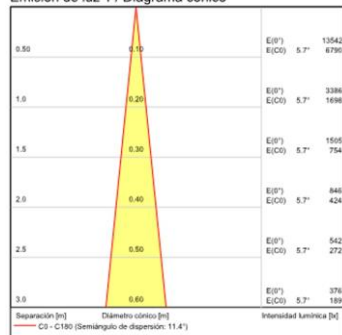

Cio

A32391N

LED 1x3W 3000K 315lm

IMÁGENES / IMAGES / IMAGES

TIPO	TYPE	TYPE
Aplique	Wall Lamp	Applique
ACABADO	FINISH	FINITION
Negro Texturado	Textured Black	Noir Texturé
MATERIAL	MATERIAL	MATIÈRE
Metal	Metal	Métal
DETALLES	DETAILS	DÉTAILS

Emisión de luz 1 / CDL polar

Emisión de luz 1 / Diagrama conico

DETALLES / DETAILS / DÉTAILS

MEDIDAS / MEASURES

	Length (mm)	Width (mm)	Height (mm)	KG	Gross (Kg)	Net (Kg)
Box 1	180	100	135	Weight 1	0,66	0,59
Box 2	0	0	0	Weight 2	0,00	0,00