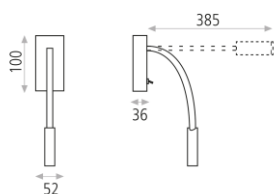

IMÁGENES / IMAGES / IMAGES