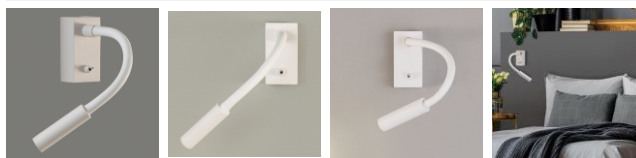

## IMÁGENES / IMAGES / IMAGES

TIPO	TYPE	TYPE
Aplique	Wall Lamp	Applique
ACABADO	FINISH	FINITION
Blanco texturado	Textured White	Blanc Texturé
MATERIAL	MATERIAL	MATIÈRE
Metal	Metal	Métal
DETALLES	DETAILS	DÉTAILS