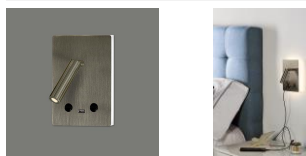

Manat

A35680NS

LED 1x12W 3000K 970lm + 1x3W 3000K 315lm

IMÁGENES / IMAGES / IMAGES

TIPO	TYPE	TYPE
Aplique	Wall Lamp	Applique
ACABADO	FINISH	FINITION
Níquel Satinado	Sat. Nickel	Nickel Satiné
MATERIAL	MATERIAL	MATIÈRE
Aluminio	Aluminium	Aluminium
DETALLES	DETAILS	DÉTAILS