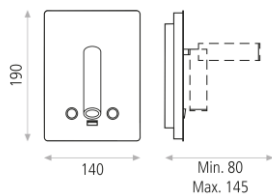

Manat

A35680NS

LED 1x12W 3000K 970lm + 1x3W 3000K 315lm

IMÁGENES / IMAGES / IMAGES

TIPO	TYPE	TYPE
Aplique	Wall Lamp	Applique
ACABADO	FINISH	FINITION
Níquel Satinado	Sat. Nickel	Nickel Satiné
MATERIAL	MATERIAL	MATIÈRE
Aluminio	Aluminium	Aluminium
DETALLES	DETAILS	DÉTAILS

DETALLES / DETAILS / DÉTAILS

COMPONENTS / MAIN PARTS / COMPOSANTS

1 x DRIVER EAGLERISE: EIP012C0350LS 23-34'5V 350mA PF>0'9

1 x DRIVER SELF : SLT6-700ILs CCCV 12VDC 700mA

2 x PCB 7.5W 5C15B SMD 3014 0'1W 3000K

MEDIDAS / MEASURES

	Length (mm)	Width (mm)	Height (mm)	KG	Gross (Kg)	Net (Kg)
Box 1	200	140	90	Weight 1	0,86	0,79
Box 2	0	0	0	Weight 2	0,00	0,00