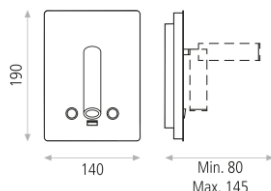

Manat

A35680B

LED 1x12W 3000K 970lm + 1x3W 3000K 315lm

IMÁGENES / IMAGES / IMAGES

TIPO	TYPE	TYPE
Aplique	Wall Lamp	Applique
ACABADO	FINISH	FINITION
Blanco texturado	Textured White	Blanc Texturé
MATERIAL	MATERIAL	MATIÈRE
Aluminio	Aluminium	Aluminium
DETALLES	DETAILS	DÉTAILS

DETALLES / DETAILS / DÉTAILS

COMPONENTS / MAIN PARTS / COMPOSANTS

1 x DRIVER EAGLERISE: EIP012C0350LS 23-34'5V 350mA PF>0'9

1 x DRIVER SELF : SLT6-700ILs CCCV 12VDC 700mA

MEDIDAS / MEASURES

	Length (mm)	Width (mm)	Height (mm)	KG	Gross (Kg)	Net (Kg)
Box 1	200	140	90	Weight 1	0,86	0,79
Box 2	0	0	0	Weight 2	0,00	0,00