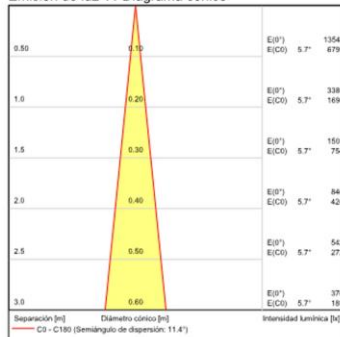

Aron

A32401NS

LED 1x3W 3000K 315lm

IMÁGENES / IMAGES / IMAGES

TIPO	TYPE	TYPE
Aplique	Wall Lamp	Applique
ACABADO	FINISH	FINITION
Níquel Satinado	Sat. Nickel	Nickel Satiné
MATERIAL	MATERIAL	MATIÈRE
Metal	Metal	Métal
DETALLES	DETAILS	DÉTAILS

Emisión de luz 1 / CDL polar

Emisión de luz 1 / Diagrama conico

DETALLES / DETAILS / DÉTAILS

COMPONENTS / MAIN PARTS / COMPOSANTS

1 x DRIVER EAGLERISE: ELP03SS1 2'5-4'2V 700mA

MEDIDAS / MEASURES

	Length (mm)	Width (mm)	Height (mm)	KG	Gross (Kg)	Net (Kg)
Box 1	205	90	100	Weight 1	0,46	0,41
Box 2	0	0	0	Weight 2	0,00	0,00