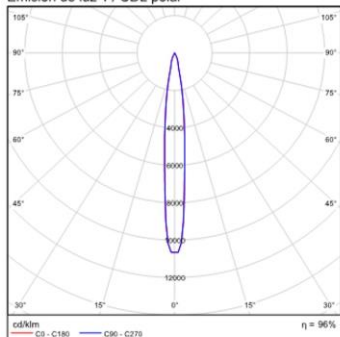

Aron

A32401NS

LED 1x3W 3000K 315lm

IMÁGENES / IMAGES / IMAGES

TIPO	TYPE	TYPE
Aplique	Wall Lamp	Applique
ACABADO	FINISH	FINITION
Níquel Satinado	Sat. Nickel	Nickel Satiné
MATERIAL	MATERIAL	MATIÈRE
Metal	Metal	Métal
DETALLES	DETAILS	DÉTAILS

Emisión de luz 1 / CDL polar

Emisión de luz 1 / Diagrama conico

DETALLES / DETAILS / DÉTAILS

COMPONENTS / MAIN PARTS / COMPOSANTS

1 x DRIVER EAGLERISE: ELP03SS1 2'5-4'2V 700mA

MEDIDAS / MEASURES

	Length (mm)	Width (mm)	Height (mm)	KG	Gross (Kg)	Net (Kg)
Box 1	205	90	100	Weight 1	0,46	0,41
Box 2	0	0	0	Weight 2	0,00	0,00