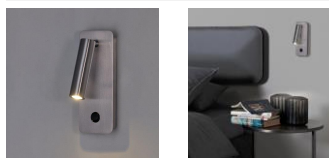

Aron

A32401NS

LED 1x3W 3000K 315lm

IMÁGENES / IMAGES / IMAGES

TIPO	TYPE	TYPE
Aplique	Wall Lamp	Applique
ACABADO	FINISH	FINITION
Níquel Satinado	Sat. Nickel	Nickel Satiné
MATERIAL	MATERIAL	MATIÈRE
Metal	Metal	Métal
DETALLES	DETAILS	DÉTAILS

Emisión de luz 1 / CDL polar

Emisión de luz 1 / Diagrama conico

DETALLES / DETAILS / DÉTAILS

COMPONENTS / MAIN PARTS / COMPOSANTS

1 x DRIVER EAGLERISE: ELP03SS1 2'5-4'2V 700mA

MEDIDAS / MEASURES

	Length (mm)	Width (mm)	Height (mm)	KG	Gross (Kg)	Net (Kg)
Box 1	205	90	100	Weight 1	0,46	0,41
Box 2	0	0	0	Weight 2	0,00	0,00