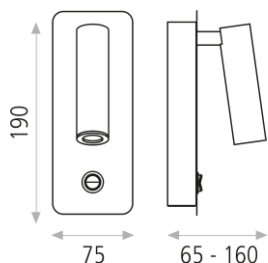

Aron

A32401NS

LED 1x3W 3000K 315lm

IMÁGENES / IMAGES / IMAGES

TIPO	TYPE	TYPE
Aplique	Wall Lamp	Applique
ACABADO	FINISH	FINITION
Níquel Satinado	Sat. Nickel	Nickel Satiné
MATERIAL	MATERIAL	MATIÈRE
Metal	Metal	Métal
DETALLES	DETAILS	DÉTAILS

Emisión de luz 1 / CDL polar

Emisión de luz 1 / Diagrama conico

DETALLES / DETAILS / DÉTAILS

COMPONENTS / MAIN PARTS / COMPOSANTS

1 x DRIVER EAGLERISE: ELP03SS1 2'5-4'2V 700mA

MEDIDAS / MEASURES

	Length (mm)	Width (mm)	Height (mm)	KG	Gross (Kg)	Net (Kg)
Box 1	205	90	100	Weight 1	0,46	0,41
Box 2	0	0	0	Weight 2	0,00	0,00