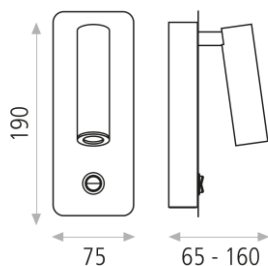

Aron

A32401N

LED 1x3W 3000K 315lm

IMÁGENES / IMAGES / IMAGES

TIPO	TYPE	TYPE
Aplique	Wall Lamp	Applique
ACABADO	FINISH	FINITION
Negro Texturado	Textured Black	Noir Texturé
MATERIAL	MATERIAL	MATIÈRE
Metal	Metal	Métal
DETALLES	DETAILS	DÉTAILS

Emisión de luz 1 / CDL polar

Emisión de luz 1 / Diagrama conico

DETALLES / DETAILS / DÉTAILS

MEDIDAS / MEASURES

	Length (mm)	Width (mm)	Height (mm)	KG	Gross (Kg)	Net (Kg)
Box 1	205	90	100	Weight 1	0,46	0,40
Box 2	0	0	0	Weight 2	0,00	0,00