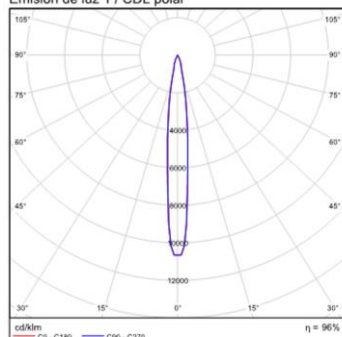

Emisión de luz 1 / CDL polar

Emisión de luz 1 / Diagrama conico

DETALLES / DETAILS / DÉTAILS

MEDIDAS / MEASURES

	Length (mm)	Width (mm)	Height (mm)	KG	Gross (Kg)	Net (Kg)
Box 1	205	90	100	Weight 1	0,46	0,40
Box 2	0	0	0	Weight 2	0,00	0,00