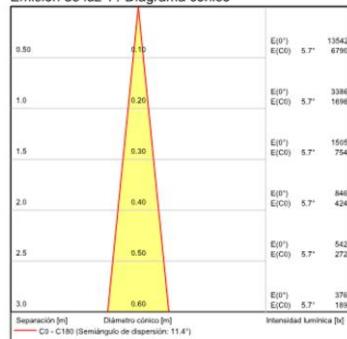

Aron

A32401N

LED 1x3W 3000K 315lm

IMÁGENES / IMAGES / IMAGES

TIPO	TYPE	TYPE
Aplique	Wall Lamp	Applique
ACABADO	FINISH	FINITION
Negro Texturado	Textured Black	Noir Texturé
MATERIAL	MATERIAL	MATIÈRE
Metal	Metal	Métal
DETALLES	DETAILS	DÉTAILS

Emisión de luz 1 / CDL polar

Emisión de luz 1 / Diagrama conico

DETALLES / DETAILS / DÉTAILS

MEDIDAS / MEASURES

	Length (mm)	Width (mm)	Height (mm)	KG	Gross (Kg)	Net (Kg)
Box 1	205	90	100	Weight 1	0,46	0,40
Box 2	0	0	0	Weight 2	0,00	0,00