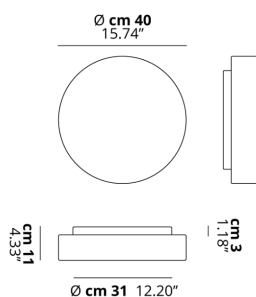

MAKEUP

Large

CARATTERISTICHE

- Montatura:** Metallo
- Diffusore:** Vetro Soffiato
- Dimmerazione:** Si
- Dimmer:** Non Incluso
- Lampadine:** Inclusa

LAMPADINE

LED 3000K 1 x 17W | 1800 lm

MARCHI

DISEGNO TECNICO

CURVA FOTOMETRICA

MONTATURA	DIFFUSORE	COLORE DELLA LUCE	CODICE
 Bianco Opaco 9016	 Bianco Latte Satinato	3000K	150001