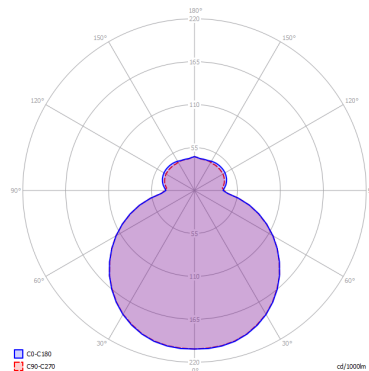

MAKEUP

Large

CARATTERISTICHE

- Montatura:** Metallo
- Diffusore:** Vetro Soffiato
- Dimmerazione:** Si
- Dimmer:** Non Incluso
- Lampadine:** Inclusa

LAMPADINE

LED 3000K 1 x 17W | 1800 lm

MARCHI

DISEGNO TECNICO

CURVA FOTOMETRICA

MONTATURA	DIFFUSORE	COLORE DELLA LUCE	CODICE
 Bianco Opaco 9016	 Bianco Latte Satinato	3000K	150001