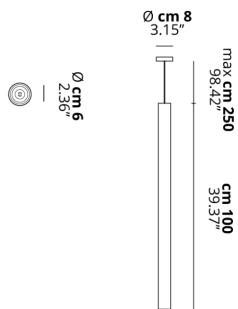

A-TUBE

Large

CARATTERISTICHE

- Montatura:** Metallo
- Diffusore:** Non Presente
- Dimmerazione:** Si
- Dimmer:** Non Incluso
- Lampadine:** Non Incluse

LAMPADINE

-  **GU10 Par16** 1 x max 40W eco
- or _____
-  **GU10 Par16 LED** 1 x max available

DISEGNO TECNICO

MARCHI

CURVA FOTOMETRICA

| MONTATURA | DIFFUSORE | COLORE DELLA LUCE | CODICE |
|---|--------------|-------------------|--------|
|  Bianco Opaco 9010 | Non Presente | A scelta | 096021 |
|  Bronzo Ramato | Non Presente | A scelta | 096029 |
|  Nero Opaco | Non Presente | A scelta | 096036 |