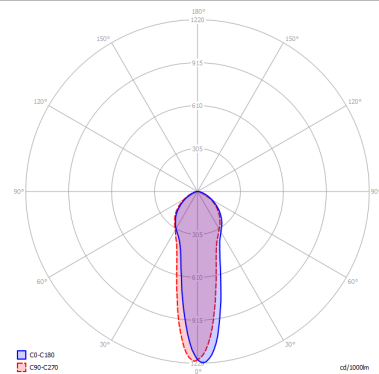

A-TUBE

Large

CARATTERISTICHE

- Montatura:** Metallo
- Diffusore:** Non Presente
- Dimmerazione:** Si
- Dimmer:** Non Incluso
- Lampadine:** Non Incluse

LAMPADINE

-  **GU10 Par16** 1 x max 40W eco
- or _____
-  **GU10 Par16 LED** 1 x max available

DISEGNO TECNICO

MARCHI

CURVA FOTOMETRICA

| MONTATURA | DIFFUSORE | COLORE DELLA LUCE | CODICE |
|---|--------------|-------------------|--------|
|  Bianco Opaco 9010 | Non Presente | A scelta | 096021 |
|  Bronzo Ramato | Non Presente | A scelta | 096029 |
|  Nero Opaco | Non Presente | A scelta | 096036 |