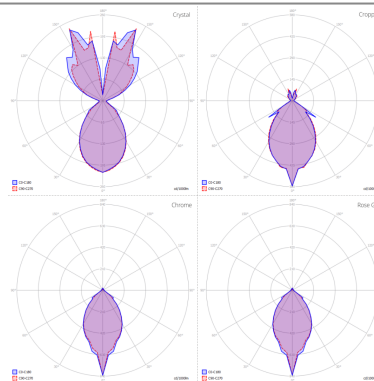

CURVA FOTOMETRICA

MONTATURA	DIFFUSORE	COLORE DELLA LUCE	CODICE
Cromo	Cristallo	2700K	148003
Cromo	Cromo	2700K	148006
Cromo	Oro Rosa	2700K	148007
Cromo	Rame Lucido Metallizzato	2700K	148004