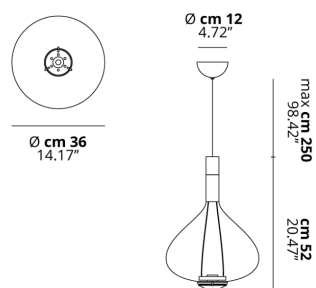

SKY-FALL

Large

CARATTERISTICHE

- **Montatura:** Metallo
- **Diffusore:** Vetro Soffiato
- **Dimmerazione:** Sì
- **Dimmer:** Non Incluso
- **Lampadine:** Inclusa

LAMPADINE

2700K 2 x 10W | 1815 lm

MARCHI

DISEGNO TECNICO

CURVA FOTOMETRICA

MONTATURA	DIFFUSORE	COLORE DELLA LUCE	CODICE
Cromo	Cristallo	2700K	148003
Cromo	Cromo	2700K	148006
Cromo	Oro Rosa	2700K	148007
Cromo	Rame Lucido Metallizzato	2700K	148004