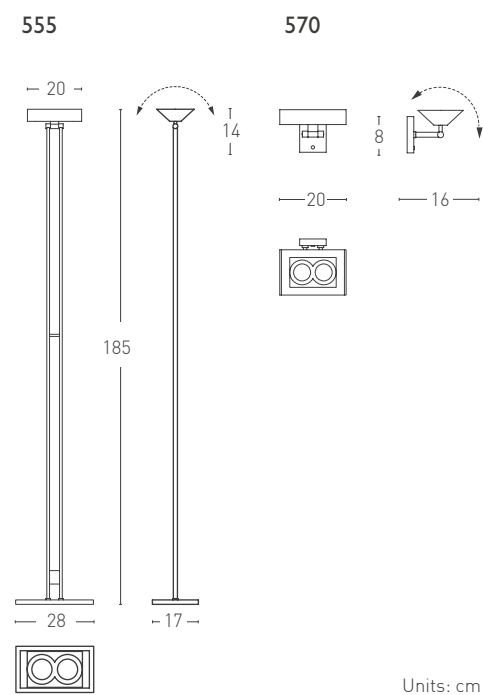

555 LED / 570 LED

Design Elio Giudici, 1974/2016

555 e 570, storici pezzi della collezione LUMEN CENTER ITALIA, rispettivamente in versione da terra e applique. Il diffusore orientabile è realizzato in metallo, così come il resto della struttura. Forniscono luce indiretta. Disponibili nelle finiture: nero opaco, ottone satinato, cromo, ottone lucido e nichel satinato. Versione da terra dotata di regolatore di intensità luminosa.

555 and 570, historical pieces belonging to the LUMEN CENTER ITALIA collection, respectively floor and wall versions. The adjustable diffuser is made of metal, as the rest of the structure. The lamps give indirect light. Available in the following finishes: matt black, satin brass, chrome, polished brass and satin nickel. The floor version is supplied with a lighting dimmer.

「555」と「570」は、ルーメンセンターのコレクションの中でも歴史的な作品です。この製品は、フロアタイプとウォールタイプで構成されています。拡散光板をはじめ本体は全てメタル製です。ディフューザーの向きが調整が可能です。新たに搭載されたLEDによる間接照明をお届けします。カラーは、ブラック半光沢、真鍮サテン仕上げ、クロム仕上げ、真鍮磨き仕上げ、ニッケル・サテン仕上げが用意されています。フロアタイプには調光器が付属しています。