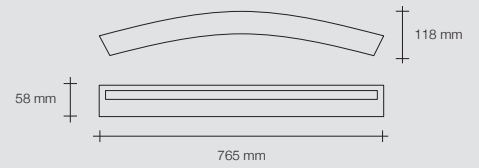

**Omologazioni**

**Type-approvals**

**Zulassungen**

**Homologaciones**

**Омологации**

**T217**

\_24 W - 12 v  
\_3000° K  
\_1080 lumen ↓ + 1080 lumen ↑

Striscia LED e alimentatore integrato  
LED strip and integrated power supply  
LED Streifen und Netzteil integriert  
Tira de LED y fuente de alimentación incorporada  
Светодиодная полоса и встроенный блок питания