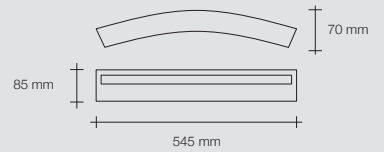

**Type-approvals**

**Zulassungen**

**Homologaciones**

**Омологации**

**T185**

\_7,5 W  
\_3000° K  
\_765 lumen

Striscia LED e alimentatore integrato  
LED strip and integrated power supply  
LED Streifen und Netzteil integriert  
Tira de LED y fuente de alimentación incorporada  
Светодиодная полоса и встроенный блок питания