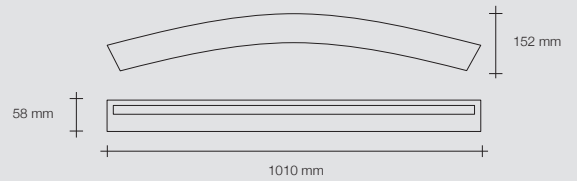

**Omologazioni**

**Type-approvals**

**Zulassungen**

**Homologaciones**

**Омологации**

**T218**

\_30 W - 12 v  
\_3000° K  
\_1350 lumen ↓ + 1350 lumen ↑

Striscia LED e alimentatore integrato  
LED strip and integrated power supply  
LED Streifen und Netzteil integriert  
Tira de LED y fuente de alimentación incorporada  
Светодиодная полоса и встроенный блок питания