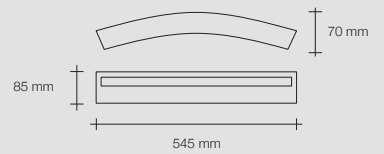

- Lampada da parete gesso biemissione.  
- Striscia a led e alimentatore integrato.

- Plaster, dual emission wall lamp.  
- LED strip and integrated power supply.

- Wandleuchte aus Gips Biemission. Monoemission.  
- LED Streifen und Netzteil integriert.

- Aplique para pared de yeso con doble emisión.  
- Tira de LED y fuente de alimentación incorporada.

- Двухнаправленный настенный светильник из гипса.  
- Светодиодная полоса и встроенный блок питания.

**Omologazioni**

**Type-approvals**

**Zulassungen**

**Homologaciones**

**Омолгации**

**T216**

\_15 W - 12 v  
\_3000° K  
\_765 lumen ↓ + 765 lumen ↑

Striscia LED e alimentatore integrato  
LED strip and integrated power supply  
LED Streifen und Netzteil integriert  
Tira de LED y fuente de alimentación incorporada  
Светодиодная полоса и встроенный блок питания