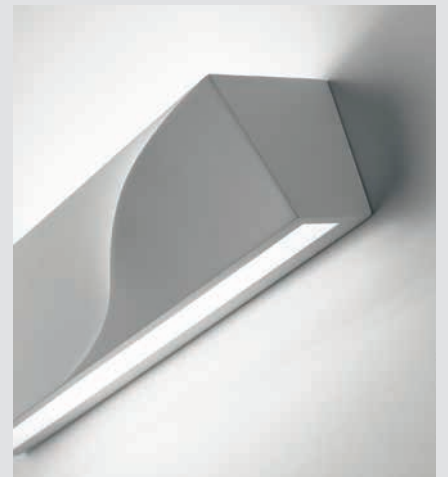

- Lampada da parete gesso biemissione.
- Plaster, dual emission wall light.
- Wandleuchte aus Gips Biemission.
- Aplique para pared de yeso con doble emisión.
- Двухнаправленный настенный светильник из гипса.
- Lampadina installabile alogena, fluorescente o led con attacco G9.
- Takes a halogen, fluorescent or LED light bulb with G9 connection.
- Installierbare Halogenlampe, Leuchtstofflampe oder LED mit G9 Fassung.
- Bombilla instalable halógena, fluorescente o LED con casquillo G9.
- Применяемые лампочки: галогенная, флуоресцентная или светодиодная с цоколем G9.

**Омологации**

CE ▽ ⊕

T200

\_1x40W  
\_G9

- Lampada da parete gesso biemissione.  
- Lampadina installabile alogena, fluorescente o led con attacco G9.

- Plaster, dual emission wall light.  
- Takes a halogen, fluorescent or LED light bulb with G9 connection.

- Wandleuchte aus Gips Biemission.  
- Installierbare Halogenlampe, Leuchtstofflampe oder LED mit G9 Fassung.

- Aplique para pared de yeso con doble emisión.  
- Bombilla instalable halógena, fluorescente o LED con casquillo G9.