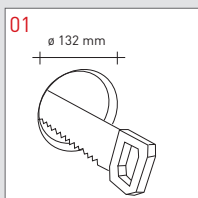

Schema di montaggio
Assembly diagram
Montageplan
Esquema de montaje
Схема монтажа