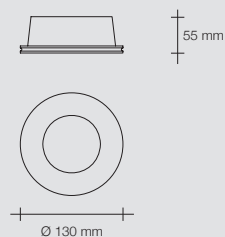

Lampada in gesso da incasso invisibile per cartongessi con vetro di chiusura. Dopo aver rasato a gesso il muro, l'incasso risulta parte integrante del muro stesso e può essere tinteggiato.
- Apertura per installazione Ø 132 mm.

Unsichtbar werdende Lampe zum Einlassen aus Gips, für Gipskarton. Nachdem man die Wand gipsverputzt hat, wird der Einsatz zu einem integrierenden Bestandteil der Wand und kann angestrichen werden.
- Installationsöffnung Ø 132 mm.

Lámpara de yeso empotrada, invisible, para tabiques de cartón yeso. Después de haber enlucido el tabique, el empotrado forma parte integrante de la propia pared y se puede pintar.
- Apertura para la instalación Ø 132 mm.

* Misura con T03 Modulo LED 7W

Vedi tabella fotometrica pag. 286-287-288-289-290-291-292-293
See photometric table on page 286-287-288-289-290-291-292-293

Schema di montaggio
Assembly diagram
Montageplan
Esquema de montaje
Схема монтажа