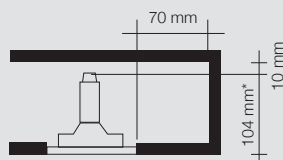

- T03 LED DRIVER 8,4W

Led driver 8,4W-700mA

* Misura con T03 Modulo LED 7W

Vedi tabella fotometrica pag. 286-287-288-289-290-291-292-293
See photometric table on page 286-287-288-289-290-291-292-293