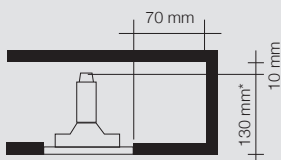

- T01 LED 9W - 6000°K

Lampadina led 730 lumen
LED light bulb 730 lumen

* Misura di ingombro con lampadina T01 LED 6W

T172 LED

Optional: moduli e alimentatore
Optional: modules and power supply unit.
Optional: Module und Netzteil
Opcional: módulos y fuente de alimentación
По специальному заказу: модули и блок питания

- T03 Modulo led 6,5W - 3000°K

Modulo led 600 lumen-700mA
LED module 600 lumen-700mA

- T03 Modulo led 6,5W - 4000°K

Modulo led 610 lumen-700mA
LED module 610 lumen-700mA