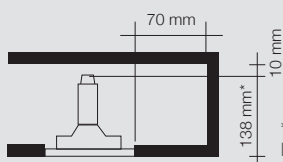

- T03 LED DRIVER 8,4W

Led driver 8,4W-700mA

* Misura con T03 Modulo LED 7W

Vedi tabella fotometrica pag. 286-287-288-289-290-291-292-293
See photometric table on page 286-287-288-289-290-291-292-293