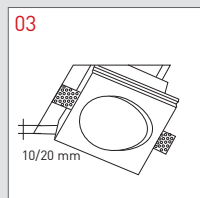

Schema di montaggio
Assembly diagram
Montageplan
Esquema de montaje
Схема монтажа