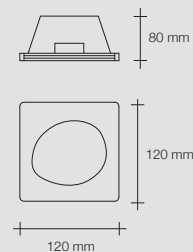

Lampada in gesso da incasso invisibile per cartongessi con vetro di chiusura. Dopo aver rasato a gesso il muro, l'incasso risulta parte integrante del muro stesso e può essere tinteggiato.
- Apertura per installazione 122x122 mm.

Unsichtbar werdende Lampe zum Einlassen aus Gips, für Gipskarton. Nachdem man die Wand gipsverputzt hat, wird der Einsatz zu einem integrierenden Bestandteil der Wand und kann angestrichen werden.
- Installationsöffnung 122x122 mm.

Lámpara de yeso empotrada, invisible, para tabiques de cartón yeso. Después de haber enlucido el tabique, el empotrado forma parte integrante de la propia pared y se puede pintar.
- Apertura para la instalación 122x122 mm.

* Misura con T03 Modulo LED 7W

Vedi tabella fotometrica pag. 286-287-288-289-290-291-292-293
See photometric table on page 286-287-288-289-290-291-292-293

Schema di montaggio
 Assembly diagram
 Montageplan
 Esquema de montaje
 Схема монтажа