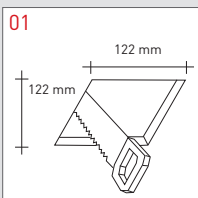

Schema di montaggio
Assembly diagram
Montageplan
Esquema de montaje
Схема монтажа