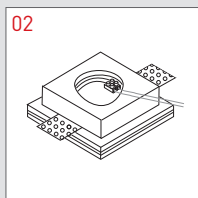

Schema di montaggio
Assembly diagram
Montageplan
Esquema de montaje
Схема монтажа