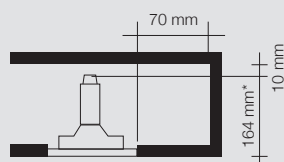

- T01 LED 9W - 6000°K

Lampadina led 730 lumen
LED light bulb 730 lumen

* Misura di ingombro con lampadina T01 LED 6W

T173 LED

Optional: moduli e alimentatore
Optional: modules and power supply unit.
Optional: Module und Netzteil
Opcional: módulos y fuente de alimentación
По специальному заказу: модули и блок питания

- T03 Modulo led 6,5W - 3000°K

Modulo led 600 lumen-700mA
LED module 600 lumen-700mA

- T03 Modulo led 6,5W - 4000°K

Modulo led 610 lumen-700mA
LED module 610 lumen-700mA