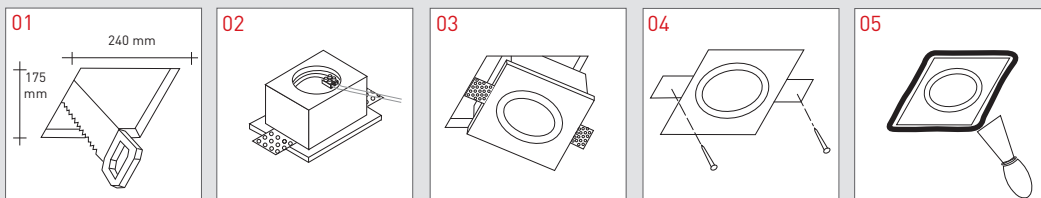

**Type-approvals**

**Zulassungen**

**Homologaciones**

**Омолгоации**

**T118**

\_ 1x60W  
 \_ G9

Schema di montaggio  
 Assembly diagram  
 Montageplan  
 Esquema de montaje  
 Схема монтажа