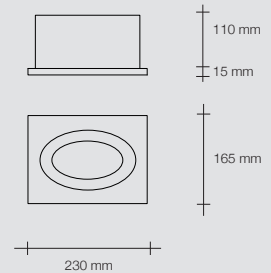

**Type-approvals**

**Zulassungen**

**Homologaciones**

**Омолгоации**

**T118**

\_ 1x60W  
 \_ G9

Schema di montaggio  
 Assembly diagram  
 Montageplan  
 Esquema de montaje  
 Схема монтажа