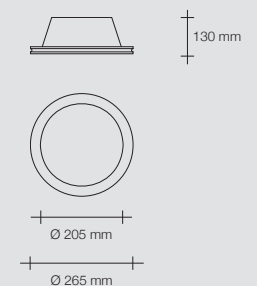

Moduli Led 17,5W
LED module 17.5 W
LED Module 17,5W
Módulos LED 17,5W
Светодиодные модули 17,5W

T31 C

Cassafornia
Formwork
Verschaltung
Encofrado
Опалубка

Schema di montaggio senza cassaforma
 Assembly diagram without housing box.
 Montageplan ohne Verschalung
 Esquema de montaje sin encofrado
 Схема установки без опалубки