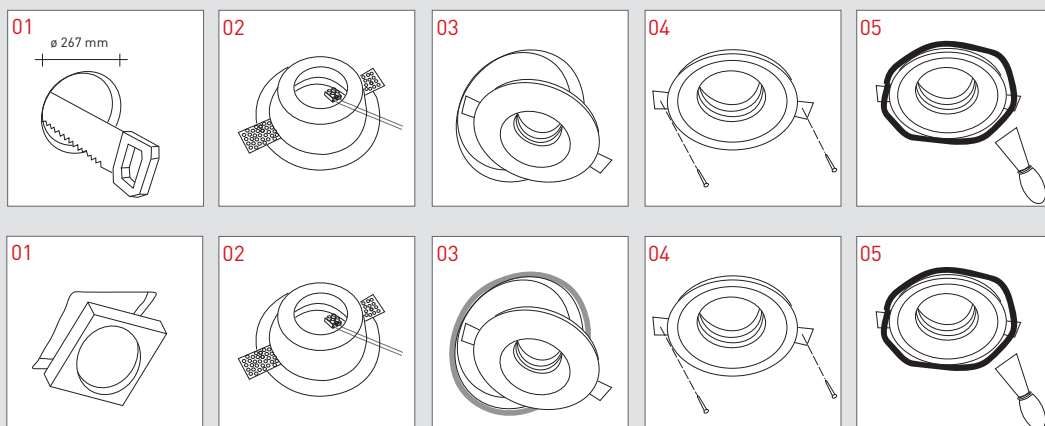

Moduli Led 17,5W
LED module 17.5 W
LED Module 17,5W
Módulos LED 17,5W
Светодиодные модули 17,5W

T31 C

Cassafornia
Formwork
Verschaltung
Encofrado
Опалубка

Schema di montaggio senza cassaforma
 Assembly diagram without housing box.
 Montageplan ohne Verschalung
 Esquema de montaje sin encofrado
 Схема установки без опалубки