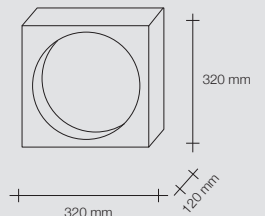

Moduli Led 17,5W
LED module 17.5 W
LED Module 17,5W
Módulos LED 17,5W
Светодиодные модули 17,5W

T31 C

Cassafornia
Formwork
Verschaltung
Encofrado
Опалубка

Schema di montaggio senza cassaforma
 Assembly diagram without housing box.
 Montageplan ohne Verschalung
 Esquema de montaje sin encofrado
 Схема установки без опалубки