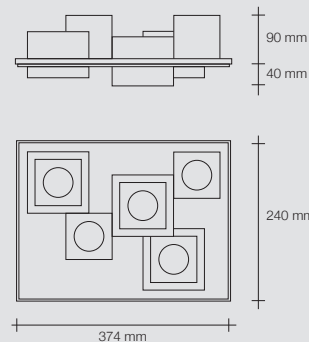

Incasto invisibile per controsoffitti a cinque luci in un blocco.
Dopo aver rasato a gesso il controsoffitto, l'incastro risulta parte integrante del soffitto stesso e può essere tinteggiato.
- Apertura per installazione 250x380 mm.

Concealed recessed fitting for false ceilings with five lights in a single block. Once the false ceiling has been plastered, the recessed fitting will become an integral part of the ceiling and can be painted.
- Opening required for installation: 250x380 mm.

Nicht sichtbarer Einbau für abgehängte Decken mit fünf Leuchten in einem Block. Nachdem die abgehängte Decke glatt verputzt wurde, wird die Einbauleuchte zu einem integrierenden Bestandteil der Decke und kann gestrichen werden.
- Öffnung zur Installation 250x380 mm.

Empotrado invisible para falsos techos de cinco luces en un bloque. Después de haber enrasado el falso techo, el empotrado forma parte integrante del techo y se puede pintar.
- Abertura para efectuar la instalación 250x380 mm.

Встраиваемый невидимый светильник для подвесных потолков с пятью источниками света в одном корпусе. После нанесения гипсовой штукатурки на подвесной потолок, установленный светильник будет неотъемлемой частью потолка и можно будет его покрасить.
- Размер отверстия для установки 250x380 mm.

Omologazioni

Type-approvals

Zulassungen

Homologaciones

Омолгоации

T257 5 GU10

Portalamпада incluso - Lamp holder included
Lampenfassung eingeschlossen
Portálámparas incluido - Патрон лампы включается

Optional lampadine - Optional - Optional
Opción - Опция:

- T01 Alo 40W
Lampadina alogena 2800°K
Halogen light bulb 2800°K

- T01 LED 6W - 3000°K
Lampadina led 390 lumen
LED light bulb 390 lumen

- T01 LED 6W - 6500°K
Lampadina led 420 lumen
LED light bulb 420 lumen