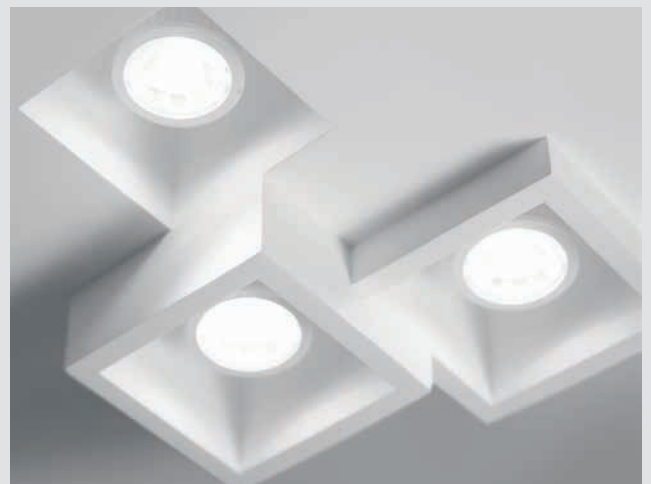

Vedi tabella fotometrica pag. 286-287-288-289-290-291-292-293
See photometric table on page 286-287-288-289-290-291-292-293