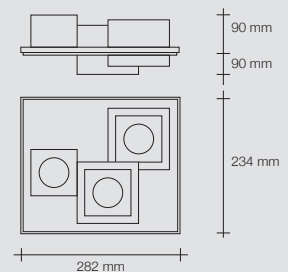

Incasto invisibile per controsoffitti a tre luci in un blocco.
Dopo aver rasato a gesso il controsoffitto, l'incastro risulta parte integrante del soffitto stesso e può essere tinteggiato.
- Apertura per installazione 240x290 mm.

Concealed recessed fitting for false ceilings with three lights in a single block. Once the false ceiling has been plastered, the recessed fitting will become an integral part of the ceiling and can be painted.
- Opening required for installation: 240x290 mm.

Nicht sichtbarer Einbau für abgehängte Decken mit drei Leuchten in einem Block. Nachdem die abgehängte Decke glatt verputzt wurde, wird die Einbauleuchte zu einem integrierenden Bestandteil der Decke und kann gestrichen werden.
- Öffnung zur Installation 240x290 mm.

Empotrado invisible para falsos techos de tres luces en un bloque. Después de haber enrasado el falso techo, el empotrado forma parte integrante del techo y se puede pintar.
- Abertura para efectuar la instalación 240x290 mm.

Встраиваемый невидимый светильник для подвесных потолков с тремя источниками света в одном корпусе. После нанесения гипсовой штукатурки на подвесной потолок, установленный светильник будет неотъемлемой частью потолка и можно будет его покрасить.
- Размер отверстия для установки 240x290 мм.

Omologazioni
CE

Type-approvals
CE

Zulassungen
CE

Homologaciones
CE

Омологации
CE

T256 3 GU10

Portalamпада incluso - Lamp holder included
Lampenfassung eingeschlossen
Portálamparas incluido - Патрон лампы включается

Optional lampadine - Optional - Optional
Opción - Опция:

- **T01 Alo 40W**
Lampadina alogena 2800°K
Halogen light bulb 2800°K

- **T01 LED 6W - 3000°K**
Lampadina led 390 lumen
LED light bulb 390 lumen

- **T01 LED 6W - 6500°K**
Lampadina led 420 lumen
LED light bulb 420 lumen