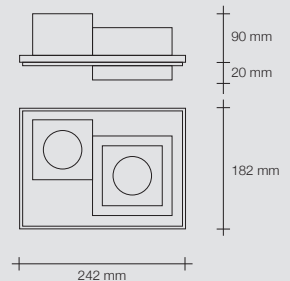

Incasso invisibile per controsoffitti a due luci in un blocco. Dopo aver rasato a gesso il controsoffitto, l'incasso risulta parte integrante del soffitto stesso e può essere tinteggiato.
- Apertura per installazione 190x250 mm.

Concealed recessed fitting for false ceilings with two lights in a single block. Once the false ceiling has been plastered, the recessed fitting will become an integral part of the ceiling and can be painted.
- Opening required for installation: 190x250 mm.

Nicht sichtbarer Einbau für abgehängte Decken mit zwei Leuchten in einem Block. Nachdem die abgehängte Decke glatt verputzt wurde, wird die Einbauleuchte zu einem integrierenden Bestandteil der Decke und kann gestrichen werden.
- Öffnung zur Installation 190x250 mm.

Empotrado invisible para falsos techos de dos luces en un bloque. Después de haber enrasado el falso techo, el empotrado forma parte integrante del techo y se puede pintar.
- Abertura para efectuar la instalación 190x250 mm.

Встраиваемый невидимый светильник для подвесных потолков с двумя источниками света в одном корпусе. После нанесения гипсовой штукатурки на подвесной потолок, установленный светильник будет неотъемлемой частью потолка и можно будет его покрасить.
- Размер отверстия для установки 190x250 мм.

Omologazioni

Type-approvals

Zulassungen

Homologaciones

Омологации

T255 2 GU10

Portalamпада incluso - Lamp holder included
Lampenfassung eingeschlossen
Portalamparas incluido - Патрон лампы включается

Optional lampadine - Optional - Optional
Опция - Опция:

- **T01 Alo 40W**
Lampadina alogena 2800°K
Halogen light bulb 2800°K

- **T01 LED 6W - 3000°K**
Lampadina led 390 lumen
LED light bulb 390 lumen

- **T01 LED 6W - 6500°K**
Lampadina led 420 lumen
LED light bulb 420 lumen