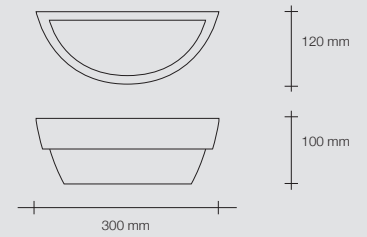

- Lampada da parete gesso biemissione, con effetto luce su fascia centrale.
- Lampadina installabile alogena, fluorescente o led con attacco E27.

- Plaster, dual emission wall light, with light effect on central strip.
- Takes a halogen, fluorescent or LED light bulb with E27 connection.

- Wandlampe aus Gips mit Bi-Emissions-Licht, plus Lichteffect auf zentralem Streifen.
- Installierbar sind Halogenlampe, Leuchtstofflampe oder Led mit Anschluss E27.

- Aplique para pared de yeso con doble emisión, con efecto de luz en la franja central.
- Acepta bombillas halógenas, fluorescentes o de LED con casquillo E27.

- Двухнаправленный настенный светильник из гипса со световым эффектом на центральной полосе.
- Можно устанавливать галогенные, флуоресцентные и светодиодные лампочки с цоколем E27.

Omologazioni

CE V ⊕

Type-approvals

CE V ⊕

Zulassungen

CE V ⊕

Homologaciones

CE V ⊕

Омологации

CE V ⊕

T182

_ 1X60W
_ E27

Esempio di prodotto verniciato
Example of painted product
Beispiel für das gestrichene Produkt
Ejemplo de producto pintado
Пример окрашенного прибора