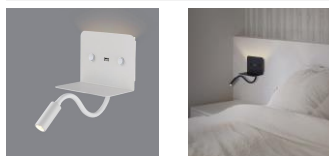

Calma

A38360B

LED 1x3W 3000K 315lm + 1x6W 3000K 630lm

IMÁGENES / IMAGES / IMAGES

TIPO	TYPE	TYPE
Aplique	Wall Lamp	Applique
ACABADO	FINISH	FINITION
Blanco texturado	Textured White	Blanc Texturé
MATERIAL	MATERIAL	MATIÈRE
Aluminio	Aluminium	Aluminium
DETALLES	DETAILS	DÉTAILS