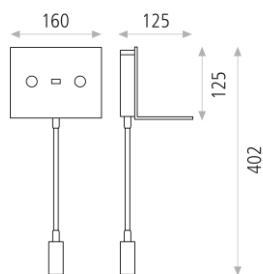

Calma

A38360B

LED 1x3W 3000K 315lm + 1x6W 3000K 630lm

IMÁGENES / IMAGES / IMAGES

TIPO	TYPE	TYPE
Aplique	Wall Lamp	Applique
ACABADO	FINISH	FINITION
Blanco texturado	Textured White	Blanc Texturé
MATERIAL	MATERIAL	MATIÈRE
Aluminio	Aluminium	Aluminium
DETALLES	DETAILS	DÉTAILS

DETALLES / DETAILS / DÉTAILS

MEDIDAS / MEASURES

	Length (mm)	Width (mm)	Height (mm)	KG	Gross (Kg)	Net (Kg)
Box 1	200	180	135	Weight 1	0,92	0,82
Box 2	0	0	0	Weight 2	0,00	0,00